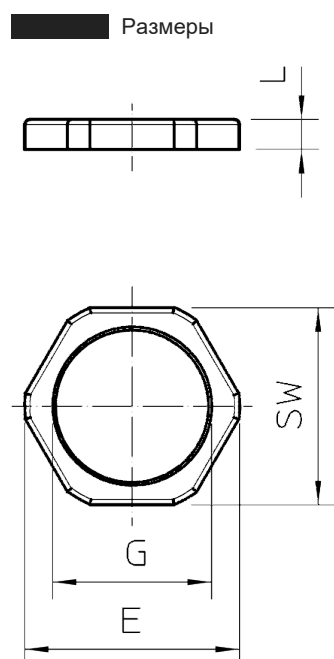

Контргайка из полистирола с метрической резьбой

Артикул: 2049503
Тип: 116 M12 LGR PS

Контргайка согласно DIN 46319, с метрической резьбой согласно IEC 423.

| Тип | Резьба | Цвет | Размер под ключ, мм | Размер E, мм | Размер L, мм | Упаковка, шт. | Арт. № |
|----------------|-----------|------------|---------------------|--------------|--------------|---------------|---------|
| 116 M12 LGR PS | M12 x 1,5 | Light grey | 17 | 19 | 5 | 100 | 2049503 |
| 116 M16 LGR PS | M16 x 1,5 | Light grey | 22 | 25 | 5 | 100 | 2049511 |
| 116 M20 LGR PS | M20 x 1,5 | Light grey | 26 | 29 | 6 | 100 | 2049538 |
| 116 M25 LGR PS | M25 x 1,5 | Light grey | 32 | 36 | 6,5 | 100 | 2049546 |
| 116 M32 LGR PS | M32 x 1,5 | Light grey | 41 | 46 | 7 | 50 | 2049554 |
| 116 M40 LGR PS | M40 x 1,5 | Light grey | 50 | 56 | 7 | 25 | 2049562 |
| 116 M50 LGR PS | M50 x 1,5 | Light grey | 60 | 68 | 8 | 25 | 2049570 |
| 116 M63 LGR PS | M63 x 1,5 | Light grey | 75 | 83 | 8 | 25 | 2049589 |