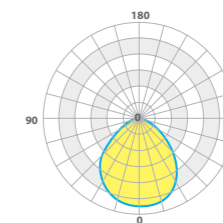

Эффективные консольные светодиодные светильники для освещения парков, скверов и городских улиц.

ОБЩАЯ ИНФОРМАЦИЯ

Светильники серии ОПТИМА СКУ разработаны для консольного монтажа на опоры освещения диаметром не более 48 мм. В светильниках применена инновационная технология безреберного отвода тепла **FINFREE**. Светильники оснащаются вторичной оптикой (КСС – Ш), выполненной из светостабилизированного поликарбоната, разработанной специалистами компании ЛЕД-Эффект. В модификации без вторичной оптики (КСС – Д) светильники оснащаются надёжными консольными кронштейнами с U-образными прижимными скобами, предусмотрена дискретная регулировкой угла наклона, также при помощи данных кронштейнов светильники могут быть установлены на стену. Корпуса светильников окрашиваются порошковой краской, конструктивные элементы выполнены из нержавеющей стали и устойчивы к воздействиям окружающей среды. Светильники снабжены герметичным коннектором (IP 67) для подвода электричества.

ПРЕИМУЩЕСТВА

- Высокая эффективность, более 160 лм/Вт;
- Инновационная технология теплоотвода FINFREE;
- Высокая степень защиты IP67;
- Вторичная оптика собственного производства;
- Герметичный коннектор IP67;
- Универсальный крепежный узел с регулировкой угла наклона.

ПРИМЕНЯЮТСЯ ДЛЯ ОСВЕЩЕНИЯ

- Придомовых территорий;
- Районных автодорог;
- Скверов и парков;
- Велодорожек;
- Спортивных объектов;
- Промышленных объектов.

LED IP67 175 V 264 leco cos f 0,9 80 CRI 3 ГОДА