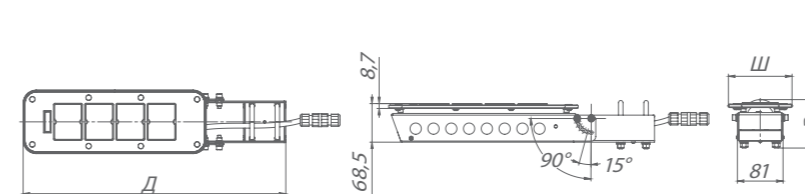

ГАБАРИТНЫЕ РАЗМЕРЫ, мм