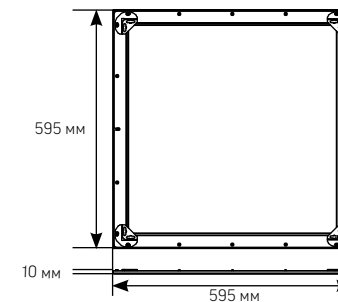

НОВАЯ
МОДЕЛЬ

Panel Comfort 070

Размер светильника: 595x595x10 mm
Размер упаковки светильника:
600x600x18 mm
PF ≥ 0,90

○ белый

Выносной драйвер
(заказывается отдельно)
LD102-000-0-033

Артикул	Мощность	Цветовая температура	Световой поток
LD936511233	33W	4000K	3600 lm

Корпус:

Алюминий

Рассеиватель:

Полистирол

Характеристики:

Индекс цветопередачи Ra>82

UGR<19

Температурный режим от +1°C до +40°C