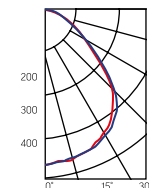

НОВАЯ
МОДЕЛЬ

Panel Comfort 070

Размер светильника: 595x595x10 mm
Размер упаковки светильника:
600x600x18 mm
PF ≥ 0,90

○ белый

Выносной драйвер
(заказывается отдельно)
LD102-000-0-033

Артикул	Мощность	Цветовая температура	Световой поток
LD936511233	33W	4000K	3600 lm