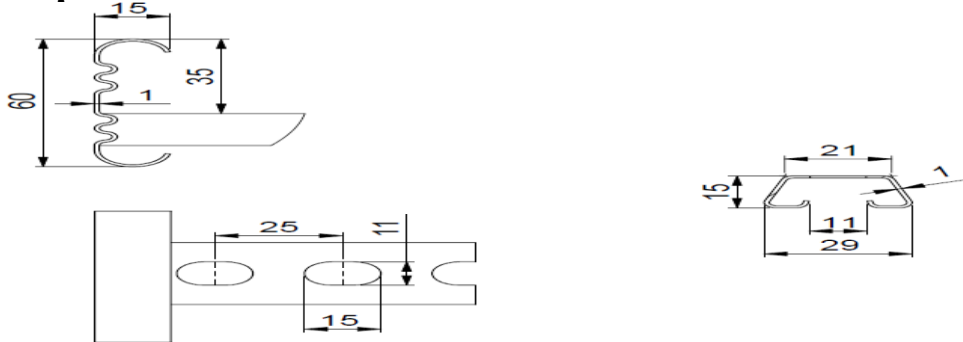

Паспорт

Кабельная лестница KS20-600 L=6000 PG код 1449506 (УХЛ 2 ГОСТ 15150-69)

1. Назначение. Кабельная лестница служит в качестве полки для прокладки по ней кабельных трасс.

2. Чертёж

3. Технические характеристики и условия эксплуатации

Кабельная лестница KS20-600 L=6000 PG	Код 1449506
Габаритные размеры, мм	
длина	6000
ширина	600
высота	60
толщина	1,00
Масса, кг	17,5
Тип обработки	Предварительно оцинкованное изделие по методу Сендзимир, толщина цинкового покрытия 20 мкм
Срок службы	20 лет в отапливаемых и не отапливаемых помещениях с низким уровнем конденсации, без агрессивных сред.
Гарантия	1 год
Кол-во изделий на которое распространяется паспорт	Серийное производство

Кабельный лоток KS20 изготавливается в соответствии с ТУ 3449-002-67403397-2014

Технический директор
ООО «МЕКА»

Елыманов С.М.