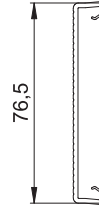

ПВХ поливинилхлорид

€/м

Гладкая крышка для применения в кабельных коробах Rapid 80 с системным отверстием 80.

Крышка Rapid 80 (рифленая)

Тип	Цвет	Длина мм	Уп. Вес		Арт.-№
			м	кг/100 м	
GK-OTKRW	белоснежный	2000	16	27,000	6278780
GK-OTKCW	кремовый	2000	16	27,000	6278781
GK-OTKLGR	светло-серый	2000	16	27,000	6278782

ПВХ поливинилхлорид

€/м

Крышка с рифленой поверхностью для применения в кабельных коробах Rapid 80 с системным отверстием 80.

Внешний угол (регулируемый)

Тип	Цвет	Длина мм	Уп. Вес		Арт.-№
			шт.	кг/100 шт.	
GK-AH70110RW	белоснежный	130,5	1	15,000	6274210
GK-AH70110CW	кремовый	130,5	1	15,000	6274211
GK-AH70110LGR	светло-серый	130,5	1	15,000	6274212

PC/ABS Поликарбонат/акрилонитрил-бутадиен-стирол

€/шт.

Регулируемый внешний угол из пластика PC/ABS (без содержания галогенов) для изменения направления кабельных коробов Rapid 80 GK, GS и GA. Фасонные детали регулируются под углом 80° - 100° и применяются для симметричных и асимметричных коробов.