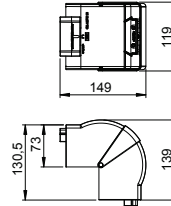

Внешний угол (регулируемый)

Тип	Цвет	Длина мм	Уп. Вес		Арт.-№
			шт.	кг/100 шт.	
GK-AH70110RW	белоснежный	130,5	1	15,000	6274210
GK-AH70110CW	кремовый	130,5	1	15,000	6274211
GK-AH70110LGR	светло-серый	130,5	1	15,000	6274212

PC/ABS Поликарбонат/акрилонитрил-бутадиен-стирол

€/шт.

Регулируемый внешний угол из пластика PC/ABS (без содержания галогенов) для изменения направления кабельных коробов Rapid 80 GK, GS и GA. Фасонные детали регулируются под углом 80° - 100° и применяются для симметричных и асимметричных коробов.