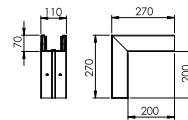

Внешний угол (нерегулируемый)

Тип	Цвет	Уп. Вес		Арт.-№
		шт.	кг/100 шт.	
GK-A70110RW	белоснежный	1	116,000	6274310
GK-A70110CW	кремовый	1	116,000	6274311
GK-A70110LGR	светло-серый	1	116,000	6274312
GK-A70110GR	серый камень	1	116,000	6274316

ПВХ поливинилхлорид

€/шт.

Внешний угол для изменения направления коробов Rapid 80 GK, без возможности регулирования, поставляется без крышки.

Крышка внешнего угла (гладкая)

Тип	Цвет	Уп. Вес		Арт.-№
		шт.	кг/100 шт.	
GK-OTGARW	белоснежный	2	9,500	6274790
GK-OTGACW	кремовый	2	9,500	6274791
GK-OTGALGR	светло-серый	2	9,500	6274792
GK-OTGAGR	серый камень	2	9,500	6274796

ПВХ поливинилхлорид

€/шт.

Крышка внешнего угла из ПВХ, гладкая поверхность.