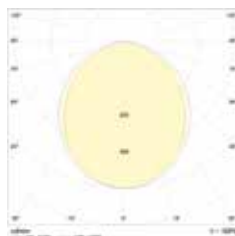

Управление освещением

Возможны модификации с драйверами, управляемыми по протоколам DALI, 1...10 и беспроводному протоколу ME6.

EAGLE LED 1000 4000K