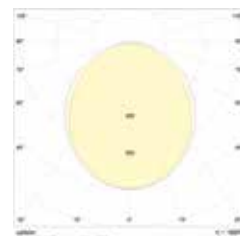

EAGLE LED 1500 4000K