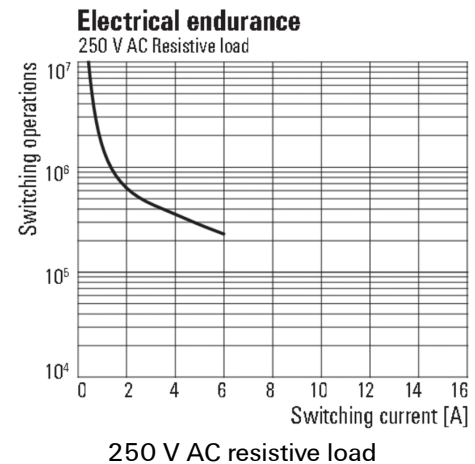

Изображения

Схема соединений

DC load limit curve

DC operational voltage range

Electrical service life

Кривая ухудшения параметров

Габаритный чертеж

**RIDER-серия
RCM570220**