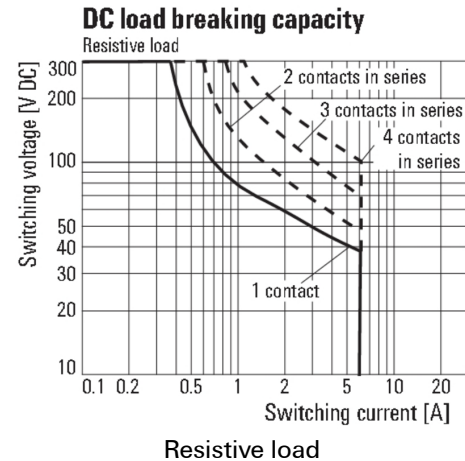

Изображения

Схема соединений

DC load limit curve

DC operational voltage range

Electrical service life

Кривая ухудшения параметров

Габаритный чертеж

**RIDER-серия
RCM570220**