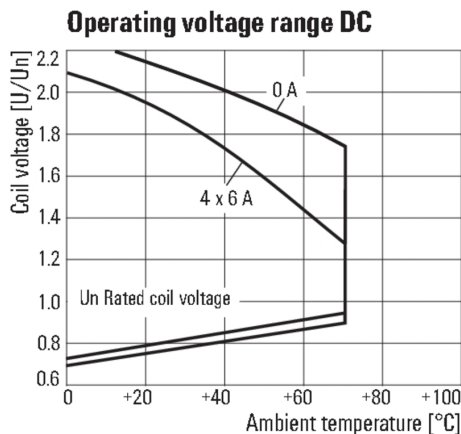

Изображения

Схема соединений

DC load limit curve

DC operational voltage range

Electrical service life

Кривая ухудшения параметров

Габаритный чертеж

**RIDER-серия
RCM570220**