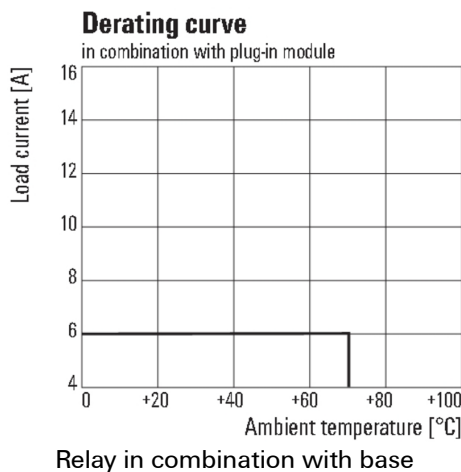

Изображения

Схема соединений

DC load limit curve

DC operational voltage range

Electrical service life

Кривая ухудшения параметров

Габаритный чертеж

**RIDER-серия
RCM570220**