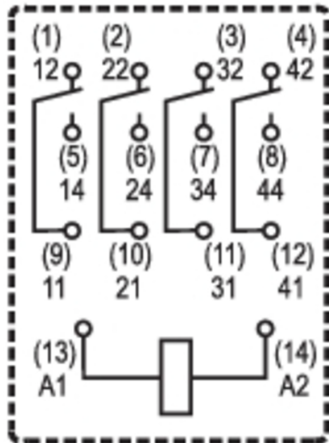

Нормы IEC 61810-1, UL 508

Размеры

Метод проводного соединения Втычное соединение

Классификация

| | | | |
|------------|-------------|------------|-------------|
| ETIM30 | EC001437 | UNSPSC | 30-21-19-17 |
| eClass 5.1 | 27-37-16-01 | eClass 6.2 | 27-37-16-01 |
| eClass 7.1 | 27-37-16-01 | | |

Изображения

Схема соединений

DC load limit curve

DC operational voltage range

Electrical service life

Кривая ухудшения параметров

Габаритный чертеж

**RIDER-серия
RCM570220**