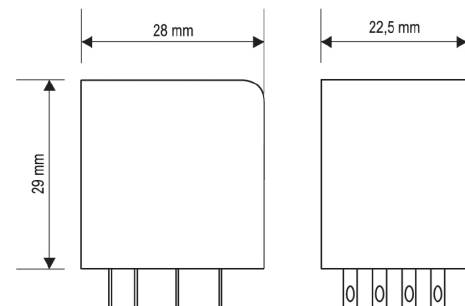

Изображения

Схема соединений

DC load limit curve

DC operational voltage range

Electrical service life

Кривая ухудшения параметров

Габаритный чертеж

**RIDER-серия
RCM570220**