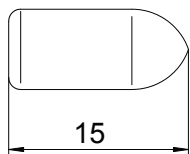

### Защитный колпачок

Тип	Цвет	Уп. Шт.	Вес кг/100 шт.	Арт.-№
<b>GR KS 6.0 OR</b>	оранжевый	500	0,036	<b>6003758</b>
PE Полиэтилен				€/100 шт.

Защитный колпачок для закрытия обрезных краев проволочного лотка.

### Крепежный зажим

Тип	Размер b мм	Исполнение	Уп. Шт.	Вес кг/100 шт.	Арт.-№
<b>BC GR 6.0 VA</b>	19	для толщины проволоки 6,0 мм	20	1,760	<b>6016668</b>
V2A Нержавеющая сталь 1.4310				€/шт.	

Крепежный зажим для безболтового монтажа проволочных лотков на профильной рейке MS.