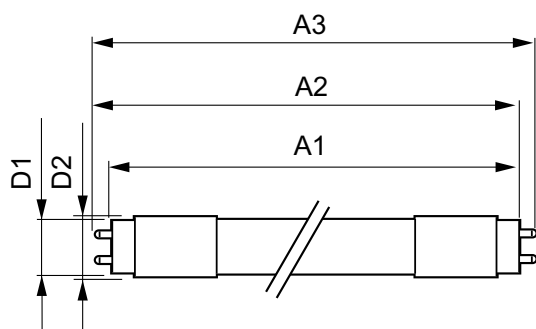

MASTER LEDtube EM/Mains

Температура корпуса максимальная (ном.)	55 °C
Системы управления и регулировка яркости света	
Возможность изменения яркости света	No
Механические компоненты и корпус	
Длина продукта	1200 mm
Соответствие требованиям и область применения	
Метка энергоэффективности (EEL)	A++
Энергосберегающий продукт	Yes
Знаки утверждения	RoHS compliance CE marking KEMA Keur certificate
Энергопотребление кВт-час/1000 ч	16 kWh

Данные об изделии

Полный код продукта	871869681801500
Название продукта для заказа	MAS LEDtube 1200mm UO 16W 840 T8 FF RCA
EAN/UPC — продукт	8718696818015
Код заказа	929001908008
Нумератор — количество на упаковку	1
Нумератор — упаковок на внешний короб	10
Материал № (12NC)	929001908008
Вес нетто (шт.)	0,215 kg

Предупреждение и условия безопасности

• -

Чертеж размеров

TLED Master UO 4ft low Flicker RCA 4000k

Product	D1	D2	A1	A2	A3
MAS LEDtube 1200mm UO 16W 840 T8 FF RCA	25,8 mm	28 mm	1198,2 mm	1205,3 mm	1198,2 mm

Фотометрические данные