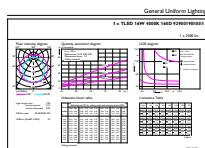

Фотометрические данные

LEDtube G13 16W 4000K 160D