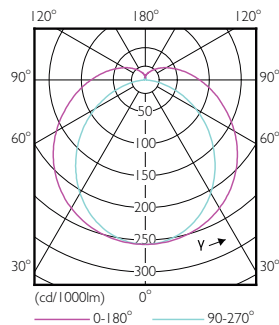

LEDtube G13 16W 4000K 160D