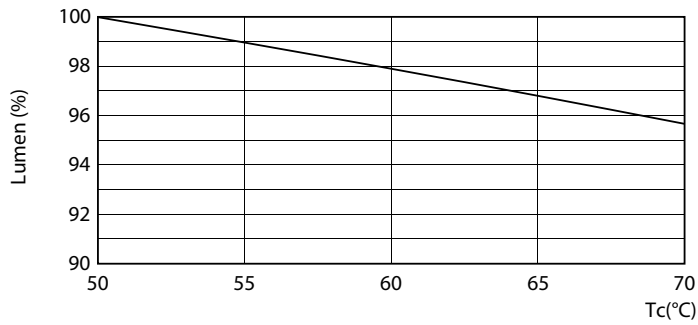

Срок службы