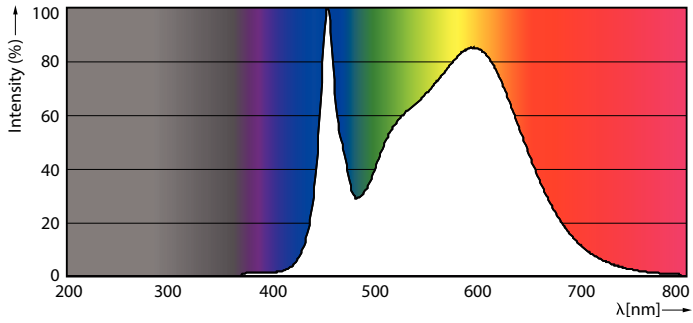

MASTER LEDtube EM/Mains

Фотометрические данные