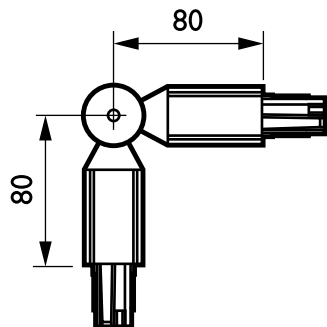

### Данные об изделии

Полный код продукта	871155938136799
Название продукта для заказа	ZRS750 ACP WH (XTS24-3)
EAN/UPC — продукт	8711559381367
Код заказа	38136799
Нумератор — количество на упаковку	1

Нумератор— упаковок на внешний короб 5

Материал № (12NC) 910500188315

Вес нетто (шт.) 0.140 kg

### Чертеж размеров

3-circuit square acc. ZRS750