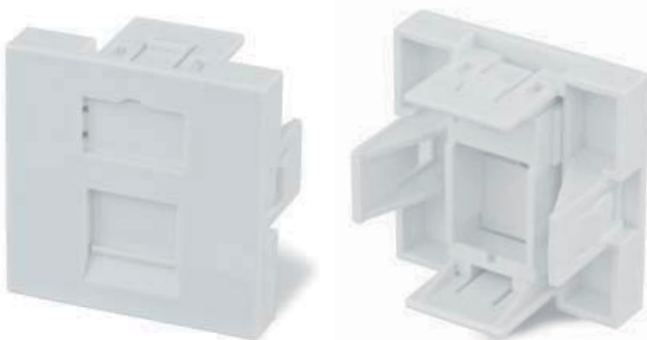

## SIP-M45-45

Применение ..... вставка Mosaic 45 для модуля KJ  
 Макс. количество модулей ..... 1 шт. / поставляется без модулей  
 Совместимые модули ..... Keystone Jack, модульные аксессуары  
 Защита портов ..... пылезащитные шторки  
 Материал корпуса ..... АБС-пластик (ABS, UL 94V-0)  
 Размеры ..... 45 x 45 мм  
 Цвет ..... белый (WH)

## SIP2-1K-M45-22.5

Применение ..... вставка Mosaic 45 для модуля KJ  
 Макс. количество модулей ..... 1 шт. / поставляется без модулей  
 Совместимые модули ..... Keystone Jack, модульные аксессуары  
 Защита портов ..... пылезащитные шторки  
 Материал корпуса ..... АБС-пластик (ABS, UL 94V-0)  
 Размеры ..... 45 x 22,5 мм  
 Цвет ..... белый (WH)

## SIP2-1K-M45-45

Применение ..... вставка Mosaic 45 для модуля KJ  
 Макс. количество модулей ..... 1 шт. / поставляется без модулей  
 Совместимые модули ..... Keystone Jack, модульные аксессуары  
 Защита портов ..... пылезащитные шторки  
 Материал корпуса ..... АБС-пластик (ABS, UL 94V-0)  
 Размеры ..... 45 x 45 мм  
 Цвет ..... белый (WH)

## SIP2-2K-M45-45

Применение ..... вставка Mosaic 45 для модулей KJ  
 Макс. количество модулей ..... 2 шт. / поставляется без модулей  
 Совместимые модули ..... Keystone Jack, модульные аксессуары  
 Защита портов ..... пылезащитные шторки  
 Материал корпуса ..... АБС-пластик (ABS, UL 94V-0)  
 Размеры ..... 45 x 45 мм  
 Цвет ..... белый (WH)