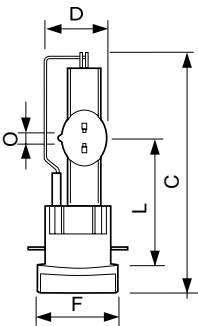

## Чертеж размеров

MSR GOLD 700/2 MiniFastFit

Product	D (max)	O	L (min)	L (max)	L	C (max)	F (max)	F	F (min)
MSR Gold™	23.2	3.8	55 mm	57 mm	56	112 mm	36.5	36	35.3
700/2	mm	mm			mm	mm	mm	mm	mm
MiniFastFit									
1CT/4									