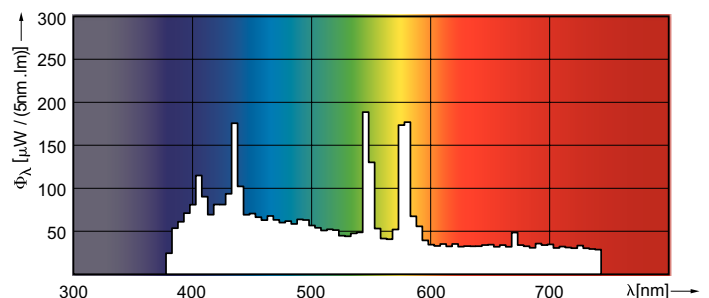

Фотометрические данные