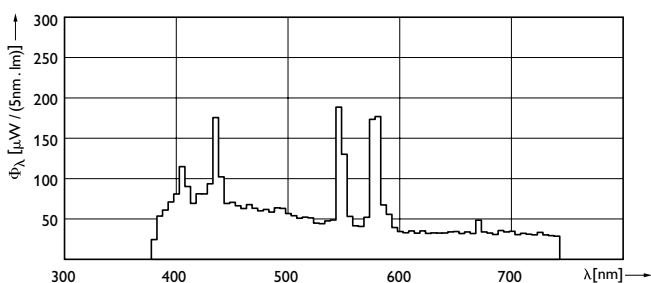

Фотометрические данные