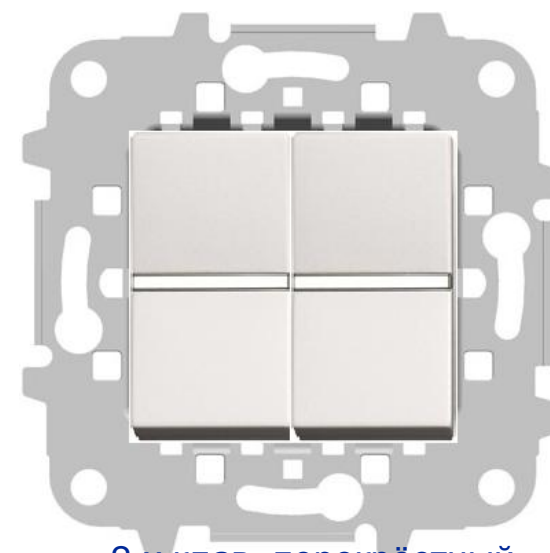

2-х клавишный перекрёстный переключатель Zenit. Комплектация.

+

+

=

N2110 BL
N2110 AN
N2110 PL
N2110 CV

N2110 BL
N2110 AN
N2110 PL
N2110 CV

N2171.9

2-х клав. перекрёстный
переключатель

Для осуществления светодиодной подсветки, светодиодные блоки N2192 RJ = 2шт. заказываются отдельно:

+