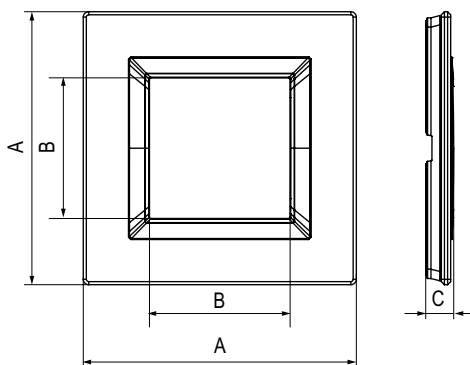

## Черная рамка из натурального стекла для настенного монтажа

### Характеристики:

- дизайн разработан В. Dall'Ессо;
- материал – стекло;
- фактура – глянец;
- температура монтажа от -5 до +60 °С.

Тип рамки	Одноместная	Двухместная	Трехместная	Четырехместная
Кол-во модулей	2	2+2	2+2+2	2+2+2+2
Изображение				
Установочный размер, мм	90x90	90x160	90x230	90x300
Черное стекло	4402822	4402824	4402826	4402828

## Белая рамка из натурального стекла для настенного монтажа

### Характеристики:

- дизайн разработан В. Dall'Ессо;
- материал – стекло;
- фактура – глянец;
- температура монтажа от -5 до +60 °С.

Тип рамки	Одноместная	Двухместная	Трехместная	Четырехместная
Кол-во модулей	2	2+2	2+2+2	2+2+2+2
Изображение				
Установочный размер, мм	90x90	90x160	90x230	90x300
Белое стекло	4400822	4400824	4400826	4400828