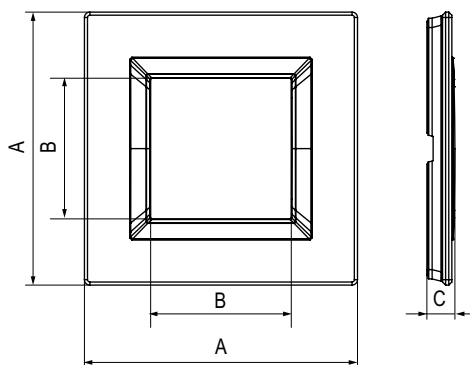

Белая рамка из натурального стекла для настенного монтажа

Назначение:

- декоративное оформление серии "Avanti";
- монтаж в стену на каркас ЭУИ "Avanti" (код 4400802).

Характеристики:

- дизайн разработан В. Dall'Ессо;
- материал – стекло;
- фактура – глянец;
- температура монтажа от -5 до +60 °С.

Тип рамки	Одноместная	Двухместная	Трехместная	Четырехместная
Кол-во модулей	2	2+2	2+2+2	2+2+2+2
Изображение				
Установочный размер, мм	90x90	90x160	90x230	90x300
Белое стекло	4400822	4400824	4400826	4400828