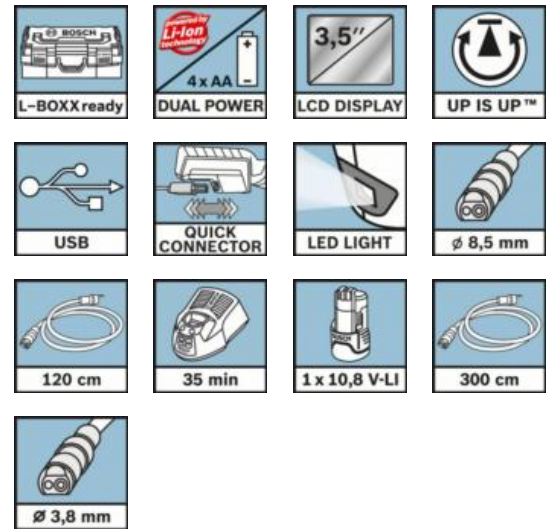

Технические данные

Технические характеристики

Напряжение аккумулятора	10.8 В
Размер дисплея	3.5 "
Разрешение дисплея	320 x 240 px
Диаметр головки камеры	8.5 мм
Длина кабеля камеры	120 см
Число уровней светодиодного освещения	3
Вес	0,64 кг

Значения шума/вибрации

Уровень шума

Стандартный A-скорректированный уровень шума электроинструмента составляет: уровень звукового давления — дБ (А); уровень звуковой мощности — дБ(А). Поправочный коэффициент К= дБ.

Торговая информация

Позиционирование

- Комфортный осмотр труднодоступных мест с протоколированием результатов

Потребительские преимущества

- Функция Up is Up™ обеспечивает пользователю оптимальную ориентацию благодаря автоматическому повороту изображения
- Передача фото- и видеоматериалов непосредственно по кабелю Micro-USB или через карту MicroSD для протоколирования критических участков
- Два источника питания: от аккумулятора 10,8 V-LI или от обычных щелочных батарей

Дополнительные преимущества

- Технология Quick Connector для простой и быстрой замены кабеля камеры и компактного размещения инструмента при хранении.
- Компактный корпус с улучшенной эргономичностью — для оптимального использования в любых ситуациях
- Цифровой зум для лучшего распознавания отдельных деталей
- Кабель камеры длиной 120 см — для оптимального доступа в труднодоступные места
- Яркая светодиодная подсветка для освещения темных участков