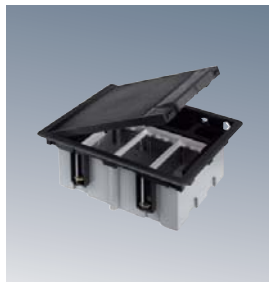

## Люки в пол с горизонтальным расположением модулей (вертикальным подключением потребителей)

Установка в фальшпол (глубина регулируется от 90 мм до 120 мм)

Люк в пол		Накладка (опция)	
<b>SF110</b> /1 /14	Люк в пол на 1 S-модуль	<b>S105</b> /1 /14	Накладка на люк в пол на 1 S-модуль
<b>SF210</b> /1 /14	Люк в пол на 2 S-модуля	<b>S205</b> /1 /14	Накладка на люк в пол на 2 S-модуля
<b>SF310</b> /1 /14	Люк в пол на 3 S-модуля	<b>S305</b> /1 /14	Накладка на люк в пол на 3 S-модуля
<b>SF410</b> /1 /14	Люк в пол на 4 S-модуля	<b>S405</b> /1 /14	Накладка на люк в пол на 4 S-модуля
<b>SF610</b> /1 /14	Люк в пол на 6 S-модулей	<b>S605</b> /1 /14	Накладка на люк в пол на 6 S-модулей

## Люки в пол с горизонтальным расположением модулей (вертикальным подключением потребителей)

Установка в пол при использовании наливных смесей (глубина регулируется от 70 мм до 100 мм)

Пластиковая монтажная коробка	Люк в пол	Накладка (опция)
<b>G11</b> Монтажная коробка под люк в пол на 1 S-модуль	<b>SF170</b> /1 /14 Люк в пол на 1 S-модуль	<b>S105</b> /1 /14 Накладка на люк в пол на 1 S-модуль
<b>G22</b> Монтажная коробка под люк в пол на 2 S-модуля	<b>SF270</b> /1 /14 Люк в пол на 2 S-модуля	<b>S205</b> /1 /14 Накладка на люк в пол на 2 S-модуля
<b>G33</b> Монтажная коробка под люк в пол на 3 S-модуля	<b>SF370</b> /1 /14 Люк в пол на 3 S-модуля	<b>S305</b> /1 /14 Накладка на люк в пол на 3 S-модуля
<b>G44</b> Монтажная коробка под люк в пол на 4 S-модуля	<b>SF470</b> /1 /14 Люк в пол на 4 S-модуля	<b>S405</b> /1 /14 Накладка на люк в пол на 4 S-модуля
<b>G66</b> Монтажная коробка под люк в пол на 6 S-модулей	<b>SF670</b> /1 /14 Люк в пол на 6 S-модулей	<b>S605</b> /1 /14 Накладка на люк в пол на 6 S-модулей