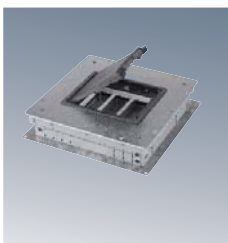

## Люки в пол с горизонтальным расположением модулей (вертикальным подключением потребителей)

Установка в фальшпол (глубина регулируется от 90 мм до 120 мм)

Люк в пол		Накладка (опция)	
<b>SF110</b> /1 /14	Люк в пол на 1 S-модуль	<b>S105</b> /1 /14	Накладка на люк в пол на 1 S-модуль
<b>SF210</b> /1 /14	Люк в пол на 2 S-модуля	<b>S205</b> /1 /14	Накладка на люк в пол на 2 S-модуля
<b>SF310</b> /1 /14	Люк в пол на 3 S-модуля	<b>S305</b> /1 /14	Накладка на люк в пол на 3 S-модуля
<b>SF410</b> /1 /14	Люк в пол на 4 S-модуля	<b>S405</b> /1 /14	Накладка на люк в пол на 4 S-модуля
<b>SF610</b> /1 /14	Люк в пол на 6 S-модулей	<b>S605</b> /1 /14	Накладка на люк в пол на 6 S-модулей

## Люки в пол с горизонтальным расположением модулей (вертикальным подключением потребителей)

Установка в пол при использовании наливных смесей (глубина регулируется от 70 мм до 100 мм)

Пластиковая монтажная коробка	Люк в пол	Накладка (опция)
<b>G11</b> Монтажная коробка под люк в пол на 1 S-модуль	<b>SF170</b> /1 /14 Люк в пол на 1 S-модуль	<b>S105</b> /1 /14 Накладка на люк в пол на 1 S-модуль
<b>G22</b> Монтажная коробка под люк в пол на 2 S-модуля	<b>SF270</b> /1 /14 Люк в пол на 2 S-модуля	<b>S205</b> /1 /14 Накладка на люк в пол на 2 S-модуля
<b>G33</b> Монтажная коробка под люк в пол на 3 S-модуля	<b>SF370</b> /1 /14 Люк в пол на 3 S-модуля	<b>S305</b> /1 /14 Накладка на люк в пол на 3 S-модуля
<b>G44</b> Монтажная коробка под люк в пол на 4 S-модуля	<b>SF470</b> /1 /14 Люк в пол на 4 S-модуля	<b>S405</b> /1 /14 Накладка на люк в пол на 4 S-модуля
<b>G66</b> Монтажная коробка под люк в пол на 6 S-модулей	<b>SF670</b> /1 /14 Люк в пол на 6 S-модулей	<b>S605</b> /1 /14 Накладка на люк в пол на 6 S-модулей