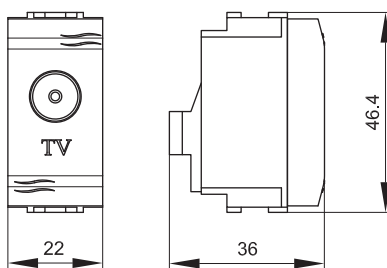

Розетки ТВ, проходные

Назначение:

- соединение телевизионного кабеля от антенны к телевизору при шлейфовом монтаже, когда ТВ-розетка выполняет роль ТВ-сплиттера для возможности дублирования сигнала на следующую розетку (не рекомендуется ставить более 3-х проходных ТВ-розеток в одном шлейфе; замыкать шлейф должна оконечная ТВ-розетка).

Характеристики:

- розетка без согласующего сопротивления;
- диапазон рабочих частот 40–2200 МГц;
- затухание <10 дБ.

Кол-во модулей	Установочный размер, мм	Вес, кг/шт.	Цвет	Код
1	43x21,5	0,034	белый	76581B
			слоновая кость	75581S
			черный	77581N