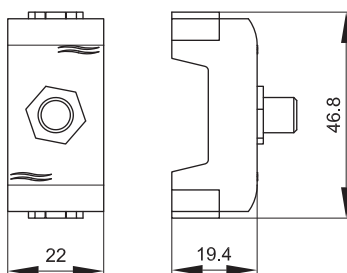

### Назначение:

- прямое соединение телевизионного кабеля от антенны к телевизору (F-разъем – F-разъем);
- подключение по схеме типа "звезда" – каждая ТВ-розетка подключается напрямую к ТВ-сплиттеру или при шлейфовом монтаже замыкает цепь из одной или нескольких проходных ТВ-розеток.