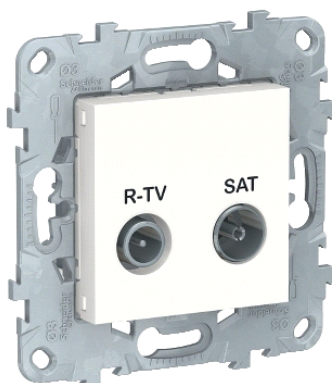

Технические данные продукта **NU545518**

Характеристики

UNICA NEW РОЗЕТКА R-TV/ SAT, оконечная, БЕЛЫЙ

Описание

Диапазон	New Unica
Тип изделия или компонента	Розетка радио/спутникового/наземного ТВ
Область применения	Соединение Media device support
Комплектация изделия	Механизм
ТВ розетка	Оконечная
Оттенок цвета	Белый (RAL 9003)

Дополнительно

ТВ разъем	Вилка МЭК 9,52 мм
Разъем SAT	Розетка IEC 9,52 мм
Состав устройства	Support ring
Затухание в цепи	R-TV : 5.5 dB @5...862 MHz SAT : 5.5 dB @950...2200 MHz
Постоянный ток	Да
Количество модулей	2 модуля
Материал	Монт. рама : сплав zamak Монт. рама : сплав zamak Central plate : thermoplastic ABS-UV stabilised
Обработка поверхности	Необработанная
Тип покрытия	Глянцевая
Маркировка	С напечатанной маркировкой
Тип монтажа	Скрытый
Монтаж	Винты
Глубина	33 мм
Ширина	74.5 мм
Высота	74.5 мм
Глубина монтажа	24 мм