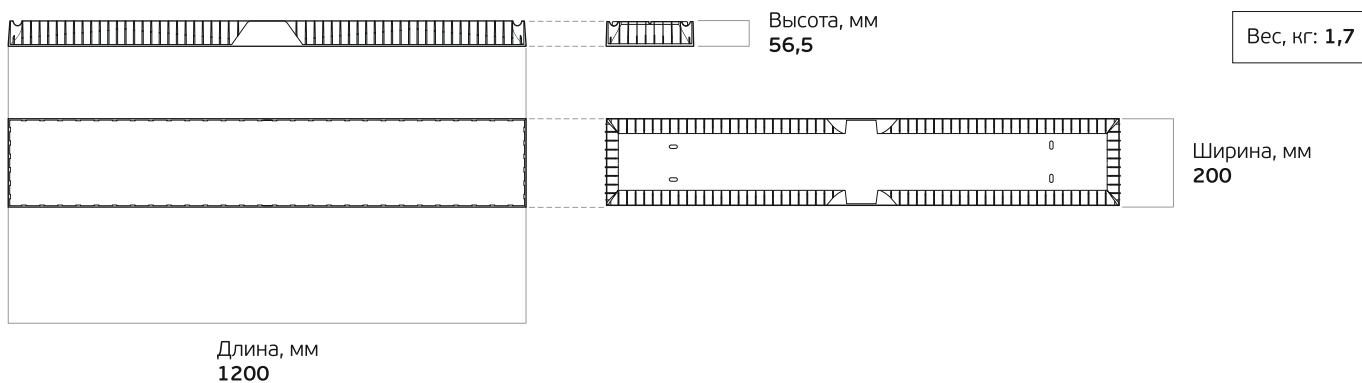

Вес и габариты

Возможные опции светильника*

Smart DALI DMX512 0-10 (1-10) Матовое стекло Крепление подвесное Крепление грильято

*Заказ светильника с дополнительными опциями требует дополнительного согласования с заводом.