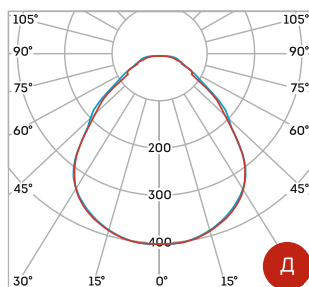

PATENTED

L-SCHOOL
STANDART

L-school 32 Standart

Мощность 30 Вт
Пластиковый корпус
Диаграмма Д

Назначение

Светильник L-school 32 Standart предназначен для установки в образовательных, медицинских и других общественных учреждениях.

Косинусная диаграмма

| Артикул | Мощность, Вт | Световой поток, лм | Диаграмма | Цветовая t, К | Материал корпуса |
|-----------------|--------------|--------------------|-----------|---------------|------------------|
| 122203000852100 | 30 | 3850 | Д | 5000 | пластик |
| 122203000842100 | 30 | 3850 | Д | 4000 | пластик |