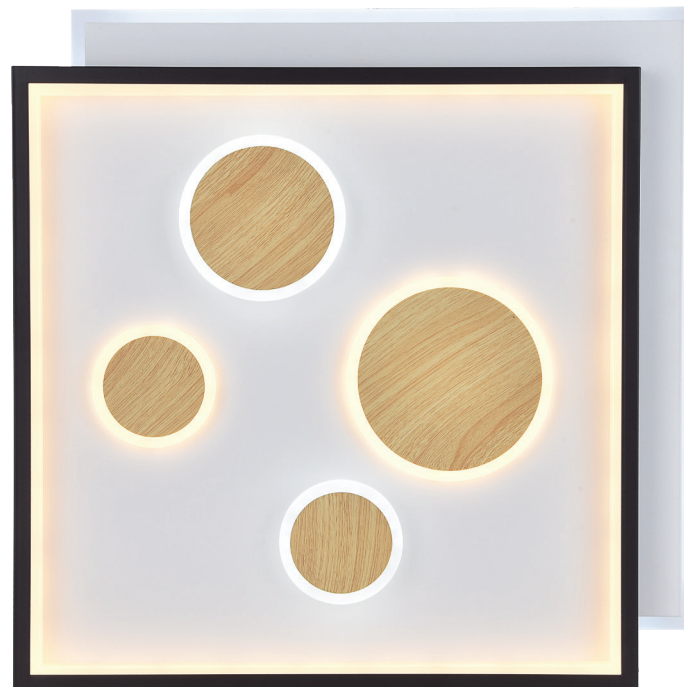

AL8400

НАКЛАДНОЙ СВЕТОДИОДНЫЙ СВЕТИЛЬНИК

Feron

Контрастное свечение элементов светильника в режимах 3000K и 6500K

Стильный дизайн, который подойдёт для любого интерьера и типа помещения.

ПРЕИМУЩЕСТВА:

- Современная альтернатива стандартным люстрам
- Обеспечивает комфортное и яркое освещение
- Равномерное распределение светодиодов по поверхности светильника обеспечивает однородное свечение
- Отсутствие вредных для глаз пульсаций освещенности
- Настраиваемая яркость освещения и цветовая температура (3000-6500K)
- Режим освещенности можно регулировать при помощи пульта управления (от 10 до 100%)
- Режим ночника с возможностью выбора цветовой температуры

НАСТРОЙКИ ПУЛЬТА ДУ:

1. Режим «ночник»
2. Включение основного света
3. Выключение основного света
4. Увеличение яркости свечения
5. Увеличение яркости свечения
6. Уменьшение яркости свечения
7. Уменьшение яркости свечения
8. В данной модели кнопка не действует
9. Понижение цветовой температуры светильника до 3000K
10. Повышение цветовой температуры светильника до 6500K
11. Кнопка ручного выбора стандартного режима свечения

Модель	Артикул	Мощность	Эквивалент лампы накаливания	Цветовая температура	Световой поток	Материал рассеивателя	Освещаемая площадь	Цвет корпуса	Размеры
AL8400	41144	макс. 90W	5×75W	регулируемая (3000-6500K)	макс. 6200Лм	матовый пластик	макс. 35м²	белый	500 × 500 × 65мм