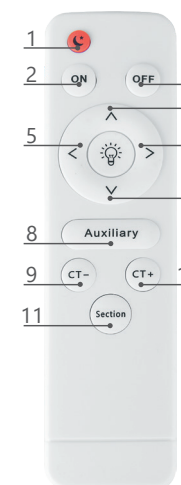

AL8400

НАКЛАДНОЙ СВЕТОДИОДНЫЙ СВЕТИЛЬНИК

Feron

Контрастное свечение элементов светильника в режимах 3000K и 6500K

Стильный дизайн, который подойдёт для любого интерьера и типа помещения.

ПРЕИМУЩЕСТВА:

- Современная альтернатива стандартным люстрам
- Обеспечивает комфортное и яркое освещение
- Равномерное распределение светодиодов по поверхности светильника обеспечивает однородное свечение
- Отсутствие вредных для глаз пульсаций освещенности
- Настраиваемая яркость освещения и цветовая температура (3000-6500K)
- Режим освещенности можно регулировать при помощи пульта управления (от 10 до 100%)
- Режим ночника с возможностью выбора цветовой температуры

НАСТРОЙКИ ПУЛЬТА ДУ:

1. Режим «ночник»
2. Включение основного света
3. Выключение основного света
4. Увеличение яркости свечения
5. Увеличение яркости свечения
6. Уменьшение яркости свечения
7. Уменьшение яркости свечения
8. В данной модели кнопка не действует
9. Понижение цветовой температуры светильника до 3000K
10. Повышение цветовой температуры светильника до 6500K
11. Кнопка ручного выбора стандартного режима свечения

Модель	Артикул	Мощность	Эквивалент лампы накаливания	Цветовая температура	Световой поток	Материал рассеивателя	Освещаемая площадь	Цвет корпуса	Размеры
AL8400	41144	макс. 90W	5×75W	регулируемая (3000-6500K)	макс. 6200Лм	матовый пластик	макс. 35м²	белый	500 × 500 × 65мм