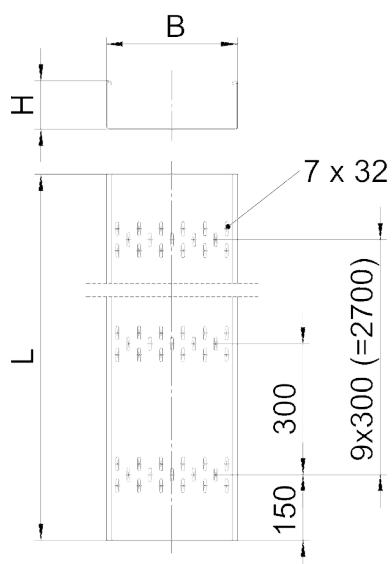

Листовой кабельный лоток BKRS

Артикул: 6061981
Тип: BKRS 1110 FS

Размеры

Тип	Ширина, мм	Толщина материала, мм	Длина, мм	Полезное сечение, см ²	Упаковка, м	Вес, кг/100 м	Арт. №
BKRS 1110 FS	100	2	3000	96	3	523,670	6061981
BKRS 1120 FS	200	2	3000	196	3	672,670	6061983
BKRS 1130 FS	300	2	3000	296	3	822,000	6061985
BKRS 1140 FS	400	2	3000	396	3	971,670	6061987
BKRS 1150 FS	500	2	3000	496	3	1121,000	6061989
BKRS 1160 FS	600	2	3000	596	3	1270,340	6061991

Диаграмма нагрузки