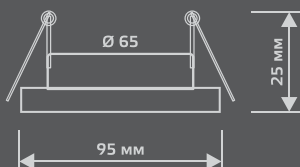

## BL074

Тип лампы	GU5.3
Максимальная мощность	50 Вт
Степень защиты	IP20
Материал	стекло
Цвет	золотой узор/золото
Цвет свечения	теплый белый
Количество в упаковке	1/40

LED

ЛАМПА

СВЕТОДИОДНАЯ  
ПОДСВЕТКА