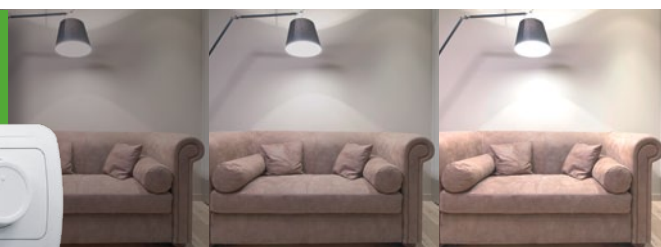

# Светодиодные лампы серии Optima Dimmable

**Недорогие и диммируемые!**

Могут использоваться с диммерами стандартных ламп накаливания и галогенных ламп.

8 Вт

11 Вт