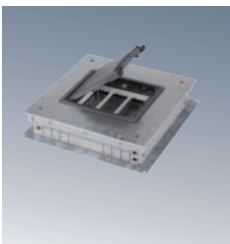

Люки в пол с горизонтальным расположением модулей (вертикальным подключением потребителей)

Установка в фальшпол (глубина регулируется от 90 мм до 120 мм)

Люк в пол	Накладка (опция)
 <p>SF110 /1 /14 Люк в пол на 1 S-модуль</p>	 <p>S105 /1 /14 Накладка на люк в пол на 1 S-модуль</p>
<p>SF210 /1 /14 Люк в пол на 2 S-модуля</p>	<p>S205 /1 /14 Накладка на люк в пол на 2 S-модуля</p>
<p>SF310 /1 /14 Люк в пол на 3 S-модуля</p>	<p>S305 /1 /14 Накладка на люк в пол на 3 S-модуля</p>
<p>SF410 /1 /14 Люк в пол на 4 S-модуля</p>	<p>S405 /1 /14 Накладка на люк в пол на 4 S-модуля</p>
<p>SF610 /1 /14 Люк в пол на 6 S-модулей</p>	<p>S605 /1 /14 Накладка на люк в пол на 6 S-модулей</p>

Люки в пол с горизонтальным расположением модулей (вертикальным подключением потребителей)

Установка в пол при использовании наливных смесей (глубина регулируется от 70 мм до 100 мм)

Пластиковая монтажная коробка	Люк в пол	Накладка (опция)
 <p>G11 Монтажная коробка под люк в пол на 1 S-модуль</p>	 <p>SF170 /1 /14 Люк в пол на 1 S-модуль</p>	 <p>S105 /1 /14 Накладка на люк в пол на 1 S-модуль</p>
<p>G22 Монтажная коробка под люк в пол на 2 S-модуля</p>	<p>SF270 /1 /14 Люк в пол на 2 S-модуля</p>	<p>S205 /1 /14 Накладка на люк в пол на 2 S-модуля</p>
<p>G33 Монтажная коробка под люк в пол на 3 S-модуля</p>	<p>SF370 /1 /14 Люк в пол на 3 S-модуля</p>	<p>S305 /1 /14 Накладка на люк в пол на 3 S-модуля</p>
<p>G44 Монтажная коробка под люк в пол на 4 S-модуля</p>	<p>SF470 /1 /14 Люк в пол на 4 S-модуля</p>	<p>S405 /1 /14 Накладка на люк в пол на 4 S-модуля</p>
<p>G66 Монтажная коробка под люк в пол на 6 S-модулей</p>	<p>SF670 /1 /14 Люк в пол на 6 S-модулей</p>	<p>S605 /1 /14 Накладка на люк в пол на 6 S-модулей</p>