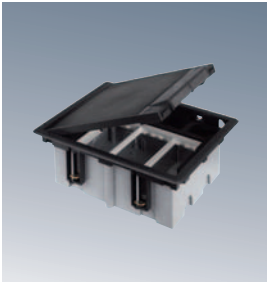

Люки в пол с горизонтальным расположением модулей (вертикальным подключением потребителей)

Установка в фальшпол (глубина регулируется от 90 мм до 120 мм)

Люк в пол	Накладка (опция)
 <p>SF110 /1 /14 Люк в пол на 1 S-модуль</p>	 <p>S105 /1 /14 Накладка на люк в пол на 1 S-модуль</p>
<p>SF210 /1 /14 Люк в пол на 2 S-модуля</p>	<p>S205 /1 /14 Накладка на люк в пол на 2 S-модуля</p>
<p>SF310 /1 /14 Люк в пол на 3 S-модуля</p>	<p>S305 /1 /14 Накладка на люк в пол на 3 S-модуля</p>
<p>SF410 /1 /14 Люк в пол на 4 S-модуля</p>	<p>S405 /1 /14 Накладка на люк в пол на 4 S-модуля</p>
<p>SF610 /1 /14 Люк в пол на 6 S-модулей</p>	<p>S605 /1 /14 Накладка на люк в пол на 6 S-модулей</p>

Люки в пол с горизонтальным расположением модулей (вертикальным подключением потребителей)

Установка в пол при использовании наливных смесей (глубина регулируется от 70 мм до 100 мм)

Пластиковая монтажная коробка	Люк в пол	Накладка (опция)
 <p>G11 Монтажная коробка под люк в пол на 1 S-модуль</p>	 <p>SF170 /1 /14 Люк в пол на 1 S-модуль</p>	 <p>S105 /1 /14 Накладка на люк в пол на 1 S-модуль</p>
<p>G22 Монтажная коробка под люк в пол на 2 S-модуля</p>	<p>SF270 /1 /14 Люк в пол на 2 S-модуля</p>	<p>S205 /1 /14 Накладка на люк в пол на 2 S-модуля</p>
<p>G33 Монтажная коробка под люк в пол на 3 S-модуля</p>	<p>SF370 /1 /14 Люк в пол на 3 S-модуля</p>	<p>S305 /1 /14 Накладка на люк в пол на 3 S-модуля</p>
<p>G44 Монтажная коробка под люк в пол на 4 S-модуля</p>	<p>SF470 /1 /14 Люк в пол на 4 S-модуля</p>	<p>S405 /1 /14 Накладка на люк в пол на 4 S-модуля</p>
<p>G66 Монтажная коробка под люк в пол на 6 S-модулей</p>	<p>SF670 /1 /14 Люк в пол на 6 S-модулей</p>	<p>S605 /1 /14 Накладка на люк в пол на 6 S-модулей</p>