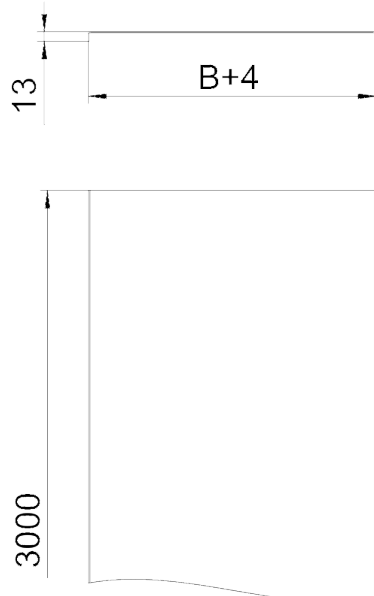

Крышка неперфорированная

Артикул: 6052056
Тип: DRLU 050 FS

Неперфорированная крышка для кабельных и проволочных лотков.

Размеры

Тип	Ширина, мм	Толщина материала, мм	Длина, мм	Упаковка, м	Вес, кг/100 м	Арт. №
DRLU 050 FS	50	0,75	3000	3	44,700	6052056
DRLU 100 FS	100	0,75	3000	3	98,670	6052103
DRLU 150 FS	150	0,75	3000	3	138,000	6052153
DRLU 200 FS	200	1	3000	3	177,670	6052210
DRLU 300 FS	300	1	3000	3	255,670	6052307
DRLU 400 FS	400	1	3000	3	334,670	6052405
DRLU 500 FS	500	1,25	3000	3	619,500	6052512
DRLU 550 FS	550	1,25	3000	3	678,340	6052571
DRLU 600 FS	600	1,25	3000	3	737,340	6052609
DRLU 050 DD	50	0,75	3000	3	59,670	6052640
DRLU 100 DD	100	0,75	3000	3	89,000	6052643
DRLU 150 DD	150	0,75	3000	3	138,340	6052647
DRLU 200 DD	200	1	3000	3	177,670	6052650
DRLU 300 DD	300	1	3000	3	256,000	6052656
DRLU 400 DD	400	1	3000	3	334,470	6052662
DRLU 500 DD	500	1,25	3000	3	619,340	6052668
DRLU 550 DD	550	1,25	3000	3	678,340	6052671
DRLU 600 DD	600	1,25	3000	3	737,270	6052674