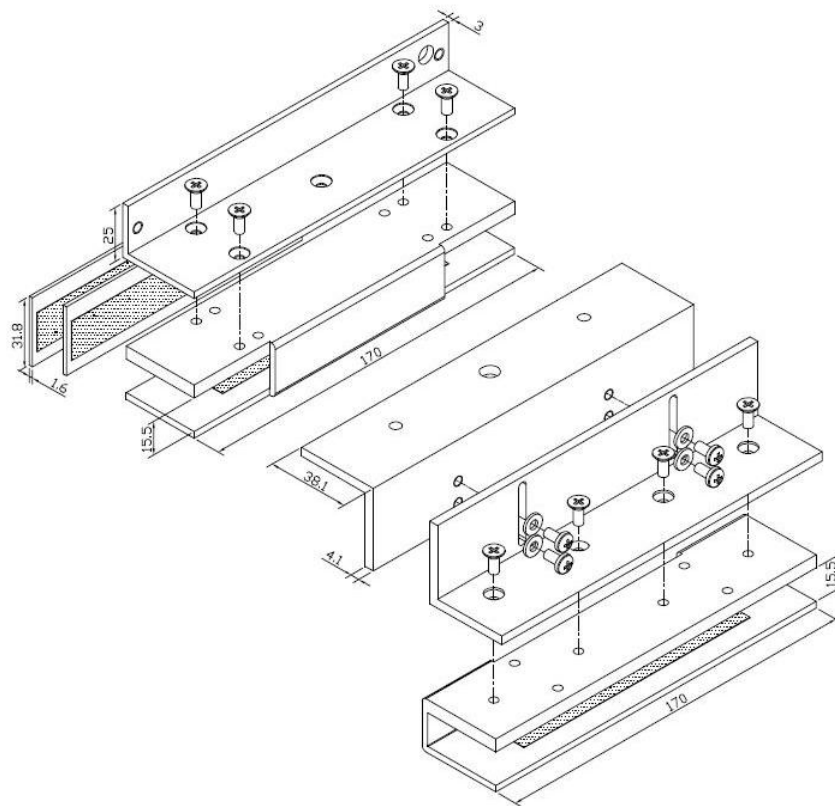

# Комплект креплений DSU для установки замка BEL-300 на стеклянную дверь и дверную раму

Монтажная схема:

Габариты:

Установка: