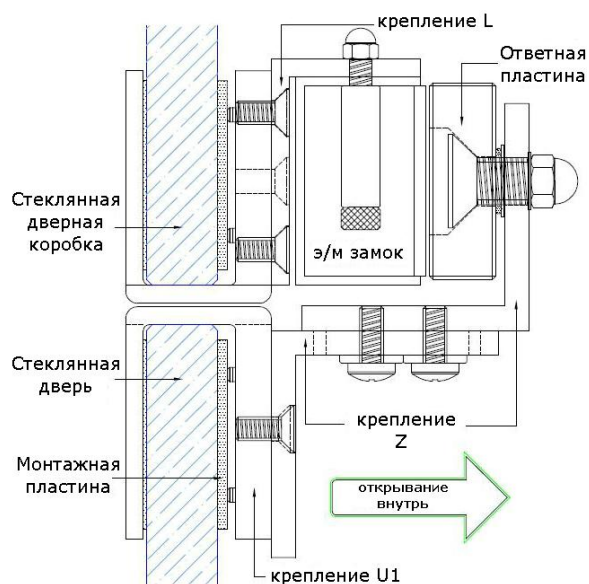

# Комплект креплений DSU для установки замка BEL-300 на стеклянную дверь и дверную раму

Монтажная схема:

Габариты:

Установка: