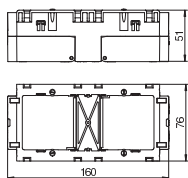

Монтажная коробка, одинарная

Тип	Цвет	Уп. Шт.	Вес кг/100 шт.	Арт.-№
71GD6	серый	5	5,600	6288610
РА полиамид				€/шт.

Монтажная коробка для установки различных устройств, со съемным основанием, с отверстиями для кабеля диаметром до 14 мм.

Монтажная коробка, двойная

Тип	Цвет	Уп. Шт.	Вес кг/100 шт.	Арт.-№
71GD7	серый	2	11,000	6288611
РА полиамид				€/шт.

Монтажная коробка для различных серий выключателей и розеток, подходит для установки 2 отдельных устройств или многосекционной розетки.

Монтажная коробка, одинарная, с большим установочным отверстием

Тип	Цвет	Уп. Шт.	Вес кг/100 шт.	Арт.-№
71GD11	—	1	4,600	6288532
РА полиамид				€/шт.

Монтажная коробка для установки стандартных выключателей и других устройств различных производителей, установка осуществляется с помощью штатного суппорта. Благодаря большому монтажному отверстию коробка подходит для крепления устройств ELKO, а также крупных телекоммуникационных устройств. В случае использования телекоммуникационных устройств (при необходимости) можно снять защитный кожух (основание коробки).

Монтажная коробка Modul 45, двойная

Тип	Уп. Шт.	Вес кг/100 шт.	Арт.-№
71GD13	1	11,000	6288583
РА полиамид			€/шт.

Монтажная коробка для двойной розетки серии Modul 45, с фиксатором, расположенным сверху, со съемным основанием для быстрого подключения проводов, с отверстиями для кабеля диаметром до 14 мм.