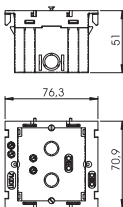

Тип	Цвет	Уп. Шт.	Вес кг/100 шт.	Арт.-№
71GD11	—	1	4,600	6288532
РА полиамид				€/шт.

Монтажная коробка для установки стандартных выключателей и других устройств различных производителей, установка осуществляется с помощью штатного суппорта. Благодаря большому монтажному отверстию коробка подходит для крепления устройств ELKO, а также крупных телекоммуникационных устройств. В случае использования телекоммуникационных устройств (при необходимости) можно снять защитный кожух (основание коробки).