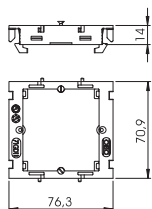

Монтажная рамка для телекоммуникационной техники

Тип	Уп. Шт.	Вес кг/100 шт.	Арт.-№
71MTD	5	1,640	6288577
РА полиамид			€/шт.

Монтажный суппорт для установки телекоммуникационных устройств в кабельные коробки серии Rapid 80 и электромонтажные колонны ISS.