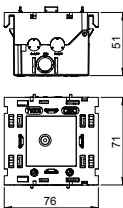

Тип	Уп. Шт.	Вес кг/100 шт.	Арт.-№
71GD8-2	1	5,900	6288569
РА полиамид			€/шт.

Монтажная коробка для одинарной розетки серии Modul 45, с фиксатором, расположенном сверху, со съемным основанием для быстрого подключения проводов, с отверстиями для кабеля диаметром до 14 мм.

Монтажная коробка Modul 45, двойная