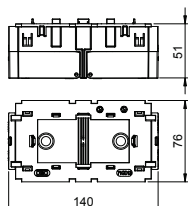

Монтажная коробка, одинарная, с большим установочным отверстием

Тип	Цвет	Уп. Шт.	Вес кг/100 шт.	Арт.-№
71GD11	—	1	4,600	6288532
РА полиамид				€/шт.

Монтажная коробка для установки стандартных выключателей и других устройств различных производителей, установка осуществляется с помощью штатного суппорта. Благодаря большому монтажному отверстию коробка подходит для крепления устройств ELKO, а также крупных телекоммуникационных устройств. В случае использования телекоммуникационных устройств (при необходимости) можно снять защитный кожух (основание коробки).

Монтажная рамка для телекоммуникационной техники

Тип	Уп. Шт.	Вес кг/100 шт.	Арт.-№
71MTD	5	1,640	6288577
РА полиамид			€/шт.

Монтажный суппорт для установки телекоммуникационных устройств в кабельные коробки серии Rapid 80 и электромонтажные колонны ISS.

Монтажная коробка Modul 45, двойная

Тип	Уп. Шт.	Вес кг/100 шт.	Арт.-№
71GD13	1	11,000	6288583
РА полиамид			€/шт.

Монтажная коробка для двойной розетки серии Modul 45, с фиксатором, расположенным сверху, со съемным основанием для быстрого подключения проводов, с отверстиями для кабеля диаметром до 14 мм.