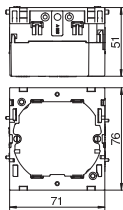

Монтажная коробка, одинарная

Тип	Цвет	Уп. Шт.	Вес кг/100 шт.	Арт.-№
71GD6	серый	5	5,600	6288610
РА полиамид				€/шт.

Монтажная коробка для установки различных устройств, со съемным основанием, с отверстиями для кабеля диаметром до 14 мм.

Монтажная коробка, двойная

Тип	Цвет	Уп. Шт.	Вес кг/100 шт.	Арт.-№
71GD7	серый	2	11,000	6288611
РА полиамид				€/шт.

Монтажная коробка для различных серий выключателей и розеток, подходит для установки 2 отдельных устройств или многосекционной розетки.

Монтажная коробка, одинарная, с большим установочным отверстием

Тип	Цвет	Уп. Шт.	Вес кг/100 шт.	Арт.-№
71GD11	—	1	4,600	6288532
РА полиамид				€/шт.

Монтажная коробка для установки стандартных выключателей и других устройств различных производителей, установка осуществляется с помощью штатного суппорта. Благодаря большому монтажному отверстию коробка подходит для крепления устройств ELKO, а также крупных телекоммуникационных устройств. В случае использования телекоммуникационных устройств (при необходимости) можно снять защитный кожух (основание коробки).

Монтажная коробка Modul 45, двойная

Тип	Уп. Шт.	Вес кг/100 шт.	Арт.-№
71GD13	1	11,000	6288583
РА полиамид			€/шт.

Монтажная коробка для двойной розетки серии Modul 45, с фиксатором, расположенным сверху, со съемным основанием для быстрого подключения проводов, с отверстиями для кабеля диаметром до 14 мм.