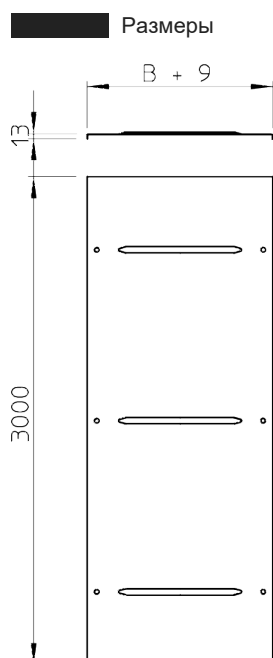

Крышка

Артикул: 6227422
Тип: WDRL 1116 20 FS

Крышка с фиксатором для листовых и лестничных лотков, высота боковой стенки которых составляет 110 и 160 мм.

Тип	Ширина, мм	Толщина материала, мм	Длина, мм	Упаковка, м	Вес, кг/100 м	Арт. №
WDRL 1116 20 FS	200	1	3000	3	180,000	6227422
WDRL 1116 30 FS	300	1	3000	3	260,000	6227430
WDRL 1116 40 FS	400	1	3000	3	495,555	6227449
WDRL 1116 50 FS	500	1,5	3000	3	520,000	6227457
WDRL 1116 60 FS	600	1,5	3000	3	753,334	6227465
WDRL 1116 20 DD	200	1	3000	3	193,340	6227600
WDRL 1116 30 DD	300	1	3000	3	272,000	6227604
WDRL 1116 40 DD	400	1	3000	3	521,067	6227608
WDRL 1116 50 DD	500	1,5	3000	3	639,340	6227612
WDRL 1116 60 DD	600	1,5	3000	3	760,000	6227616