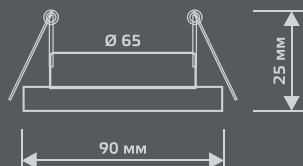

## BL065

LED

Тип лампы	GU5.3
Максимальная мощность	50 Вт
Степень защиты	IP20
Материал	стекло
Цвет	белый/серебро/хром
Цвет свечения	холодный белый
Количество в упаковке	1/40

ЛАМПА

СВЕТОДИОДНАЯ  
ПОДСВЕТКА

BACKLIGHT