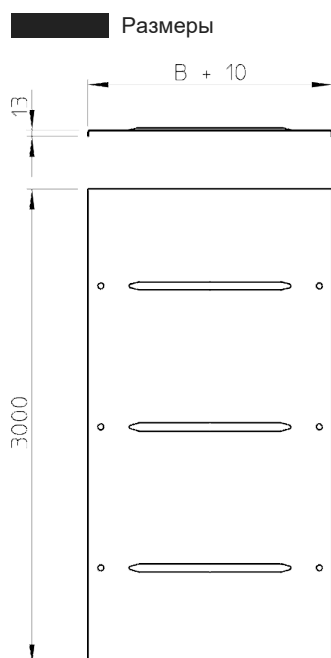

## Крышка

Артикул: 6232380  
Тип: WKLD 2020 DD

Крышка для кабельных лотков лестничного типа для больших расстояний, высота боковой стенки которых составляет 200 мм.

| Тип          | Ширина, мм | Толщина материала, мм | Длина, мм | Упаковка, м | Вес, кг/100 м | Арт. №  |
|--------------|------------|-----------------------|-----------|-------------|---------------|---------|
| WKLD 2020 DD | 200        | 1,5                   | 3000      | 3           | 270,000       | 6232380 |
| WKLD 2030 DD | 300        | 1,5                   | 3000      | 3           | 390,000       | 6232384 |
| WKLD 2040 DD | 400        | 1,5                   | 3000      | 3           | 507,000       | 6232388 |
| WKLD 2050 DD | 500        | 1,5                   | 3000      | 3           | 624,000       | 6232392 |
| WKLD 2060 DD | 600        | 1,5                   | 3000      | 3           | 744,000       | 6232396 |