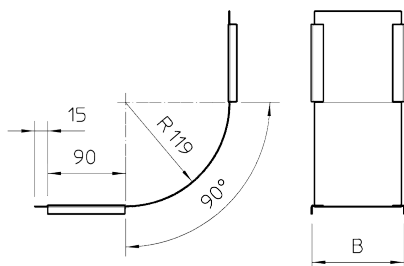

Крышка вертикального регулируемого угла 90° восходящего

Артикул: 7130905
Тип: DBV 100 S VA4301

Крышка для всех восходящих вертикальных угловых секций.

Размеры

Тип	Ширина, мм	Толщина материала, мм	Упаковка, шт.	Вес, кг/100 шт.	Арт. №
DBV 100 S VA4301	100	0,75	1	34,000	7130905
DBV 150 S VA4301	150	0,75	1	50,000	7130906
DBV 200 S VA4301	200	0,75	1	39,000	7130907
DBV 300 S VA4301	300	0,75	1	49,000	7130909
DBV 400 S VA4301	400	0,75	1	68,000	7130911
DBV 500 S VA4301	500	0,75	1	86,000	7130913
DBV 600 S VA4301	600	0,75	1	105,000	7130915
DBV 100 S VA4571	100	0,75	1	21,000	7130920
DBV 150 S VA4571	150	0,75	1	50,000	7130921
DBV 200 S VA4571	200	0,75	1	39,000	7130922
DBV 300 S VA4571	300	0,75	1	49,000	7130924
DBV 400 S VA4571	400	0,75	1	68,000	7130926
DBV 500 S VA4571	500	0,75	1	86,000	7130928
DBV 600 S VA4571	600	0,75	1	105,000	7130930