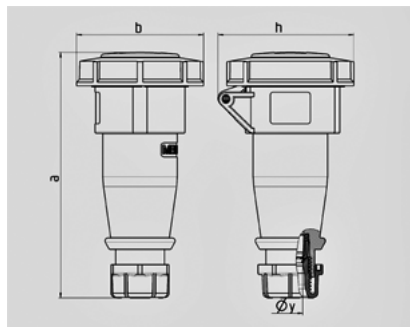

AM- TOP -

21523

Ampere	32 A
	3 .
	230 B
	6
	50-60
T	
	IP 67

Чертеж 3 MB 62	A Полоса	16			32		
		3	4	5	3	4	5
Размеры, мм.	a	146	166	172	212	212	213
	b	72	79	89	96	96	102
	h	80	88	95	98	98	105
	y	14,5	16	16	22	22	22
Клеммы для кабеля		1	1	1	2,5	2,5	2,5
сечением от до мм ²		—2,5	—2,5	—2,5	—6	—6	—6