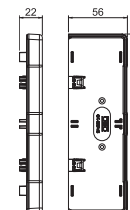

Крышка

Тип	Цвет	Длина мм	Уп. Вес		Арт.-№
			м	кг/100 м	
GK-OT45RW	белоснежный	2000	24	20,550	6113010
GK-OT45LGR	светло-серый	2000	24	20,550	6113012

ПВХ поливинилхлорид

€/м

Крышка для кабельных коробов Rapid 45-2.