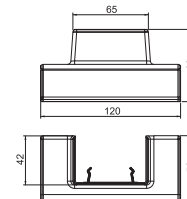

PC/ABS Поликарбонат/акрилонитрил-бутадиен-стирол

€/шт.

Внешний угол для изменения направления кабельных коробов Rapid 45-2. Угол монтажа варьируется в диапазоне 80° - 110°.

T-образное соединение

Тип	Цвет	Уп. Вес		Арт.-№
		Шт.	кг/100 шт.	
GK-TR53165RW	белоснежный	1	4,040	6113480
GK-TR53165LGR	светло-серый	1	4,040	6113482

PC/ABS Поликарбонат/акрилонитрил-бутадиен-стирол

€/шт.

T-образное соединение для создания ответвления в 90° для кабельных коробов 53165 / 53165.

T-образное соединение для кабельного короба WDK 40060

Тип	Цвет	Уп. Вес		Арт.-№
		Шт.	кг/100 шт.	
GK-TA WDK 1RW	белоснежный	1	2,500	6113310
GK-TA WDK 1LGR	светло-серый	1	2,500	6113312

PC/ABS Поликарбонат/акрилонитрил-бутадиен-стирол

€/шт.

T-образное соединение для создания ответвления в 90° с кабельных коробов Rapid 45-2 53100 / 53165 на кабельный короб WDK40060.

Заглушка

Тип	Цвет	Уп. Вес		Арт.-№
		Шт.	кг/100 шт.	
GK-E53165RW	белоснежный	1	3,240	6113470
GK-E53165LGR	светло-серый	1	3,240	6113472