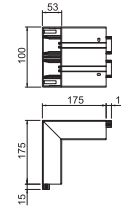

Внешний угол (нерегулируемый)

Тип	Цвет	Уп. Вес		Арт.-№
		Шт.	кг/100 шт.	
GK-AS53165RW	белоснежный	1	66,800	6113410
GK-AS53165LGR	светло-серый	1	66,800	6113412

PC/ABS Поликарбонат/акрилонитрил-бутадиен-стирол

€/шт.

Внешний угол 90° для изменения направления кабельных коробов Rapid 45-2.

Внешний угол (регулируемый)

Тип	Цвет	Уп. Вес		Арт.-№
		Шт.	кг/100 шт.	
GK-AH53165RW	белоснежный	1	9,230	6113420
GK-AH53165LGR	светло-серый	1	9,230	6113422

PC/ABS Поликарбонат/акрилонитрил-бутадиен-стирол

€/шт.

Внешний угол для изменения направления кабельных коробов Rapid 45-2. Угол монтажа варьируется в диапазоне 80° - 110°.

T-образное соединение

Тип	Цвет	Уп. Вес		Арт.-№
		Шт.	кг/100 шт.	
GK-TR53165RW	белоснежный	1	4,040	6113480
GK-TR53165LGR	светло-серый	1	4,040	6113482