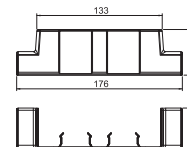

T-образное соединение

Тип	Цвет	Уп. Вес		Арт.-№
		Шт.	кг/100 шт.	
GK-TR53165RW	белоснежный	1	4,040	6113480
GK-TR53165LGR	светло-серый	1	4,040	6113482

PC/ABS Поликарбонат/акрилонитрил-бутадиен-стирол

€/шт.

T-образное соединение для создания ответвления в 90° для кабельных коробов 53165 / 53165.