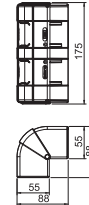

€/шт.

Внешний угол 90° для изменения направления кабельных коробов Rapid 45-2.

Внешний угол (регулируемый)

Тип	Цвет	Уп. Вес		Арт.-№
		Шт.	кг/100 шт.	
GK-AH53165RW	белоснежный	1	9,230	6113420
GK-AH53165LGR	светло-серый	1	9,230	6113422

PC/ABS Поликарбонат/акрилонитрил-бутадиен-стирол

€/шт.

Внешний угол для изменения направления кабельных коробов Rapid 45-2. Угол монтажа варьируется в диапазоне 80° - 110°.

T-образное соединение

Тип	Цвет	Уп. Вес		Арт.-№
		Шт.	кг/100 шт.	
GK-TR53165RW	белоснежный	1	4,040	6113480
GK-TR53165LGR	светло-серый	1	4,040	6113482