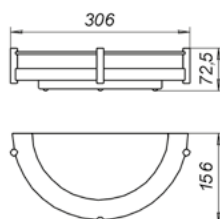

Полесье М39

1xE 27 max 40 Вт	1005205878	корпус сосна/ винт золото
1xE 27 max 40 Вт	1005205879	корпус вишня/ винт золото
1xE 27 max 40 Вт	1005205880	корпус венге/винт золото

Полесье М95

2xE 27, max 40 Вт	1005205890	корпус сосна/ винт хром
2xE 27, max 40 Вт	1005205891	корпус вишня / винт хром
2xE 27, max 40 Вт	1005205892	корпус венге /винт хром

• Возможно изготовление со светодиодным LED модулем

Полесье М41

1xE 27, max 40 Вт	1005205884	корпус сосна/ хром
1xE 27, max 40 Вт	1005205885	корпус вишня/ хром
1xE 27, max 40 Вт	1005205886	корпус венге/ хром