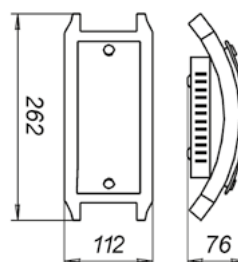

Полесье М39

1xE 27 max 40 Вт	1005205878	корпус сосна/ винт золото
1xE 27 max 40 Вт	1005205879	корпус вишня/ винт золото
1xE 27 max 40 Вт	1005205880	корпус венге/винт золото

Полесье М95

2xE 27, max 40 Вт	1005205890	корпус сосна/ винт хром
2xE 27, max 40 Вт	1005205891	корпус вишня / винт хром
2xE 27, max 40 Вт	1005205892	корпус венге /винт хром

• Возможно изготовление со светодиодным LED модулем

Полесье М41

1xE 27, max 40 Вт	1005205884	корпус сосна/ хром
1xE 27, max 40 Вт	1005205885	корпус вишня/ хром
1xE 27, max 40 Вт	1005205886	корпус венге/ хром