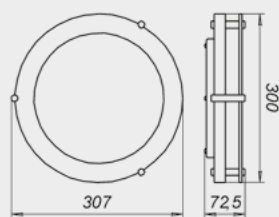

Полесье М39

1xE 27 max 40 Вт	1005205878	корпус сосна/ винт золото
1xE 27 max 40 Вт	1005205879	корпус вишня/ винт золото
1xE 27 max 40 Вт	1005205880	корпус венге/винт золото

Полесье М95

2xE 27, max 40 Вт	1005205890	корпус сосна/ винт хром
2xE 27, max 40 Вт	1005205891	корпус вишня / винт хром
2xE 27, max 40 Вт	1005205892	корпус венге /винт хром

• Возможно изготовление со светодиодным LED модулем

Полесье М41

1xE 27, max 40 Вт	1005205884	корпус сосна/ хром
1xE 27, max 40 Вт	1005205885	корпус вишня/ хром
1xE 27, max 40 Вт	1005205886	корпус венге/ хром