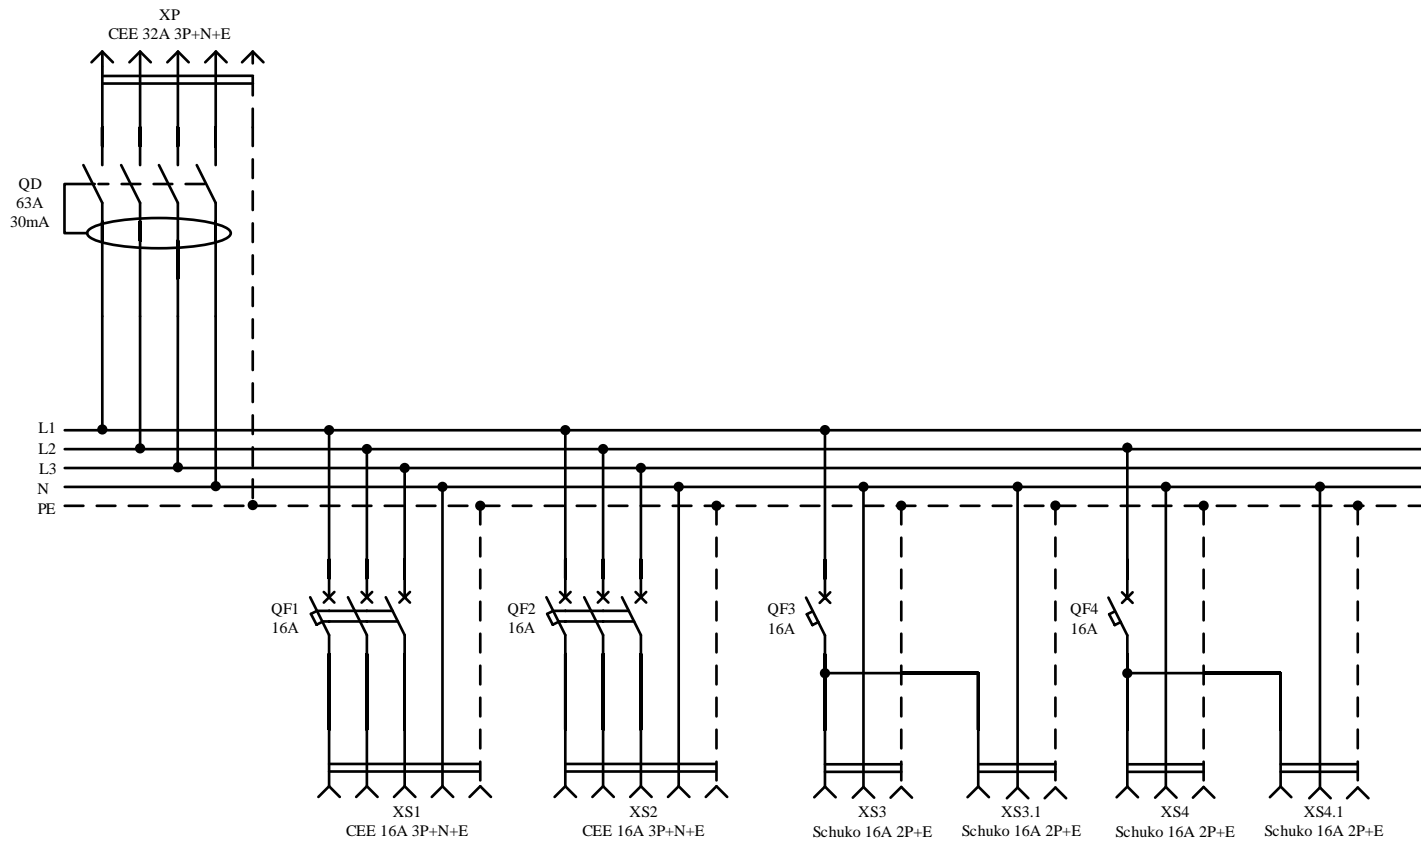

<i>Contactica</i>							
						<i>Лист</i>	<i>Масса</i>	<i>Масштаб</i>				
<i>Изм.</i>	<i>Лист</i>	<i>№ докум.</i>	<i>Подп.</i>	<i>Дата</i>	<i>Alpenbox 0430003</i>							
<i>Разраб.</i>												
<i>Пров.</i>												
<i>Т. контр.</i>					<i>Лист 2</i>		<i>Листов 2</i>					
<i>Н. контр.</i>					<i>Alpenbox 0430003</i>							
<i>Утв.</i>									<i>ООО «МегаГруп»</i>