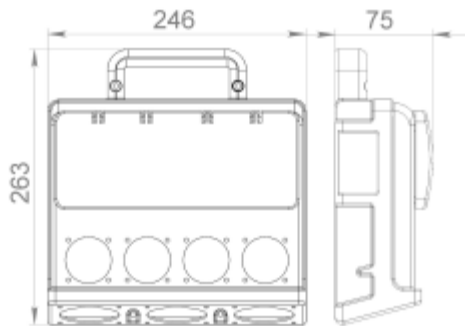

Технические данные

Технические характеристики	
Напряжение на вводе, В.	~380
Распределяемое напряжение, В.	~380/220
Суммарная мощность/ток подключаемых потребителей, кВт/А .	22/32
Степень защиты, IP.	44
Диапазон рабочих температур, °С	-25 + 40°С