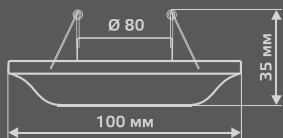

CA052

Тип лампы	GU5.3
Максимальная мощность	50 Вт
Степень защиты	IP20
Материал	цинк
Цвет	золото/черный
Количество в упаковке	1/40

СЕРЕБРОЧЕРНЫЙ
CA051

БРОНЗА
CA053