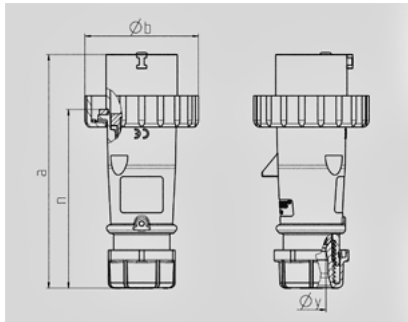

AM-TOP -

21363

Ampere	32 A
	5 .
	400 B
	6
	50-60
T	
	IP 67

Чертеж 2 MB 218	A Полоса	16			32		
		3	4	5	3	4	5
Размеры, мм.	a	142	144	147	186	186	180
	b	70	78	87	94	94	101
	n	109	111	114	145	145	138
	y	14,5	16	16	22	22	22
Клеммы для кабеля		1	1	1	2,5	2,5	2,5
сечением от до мм²		—2,5	—2,5	—2,5	—6	—6	—6