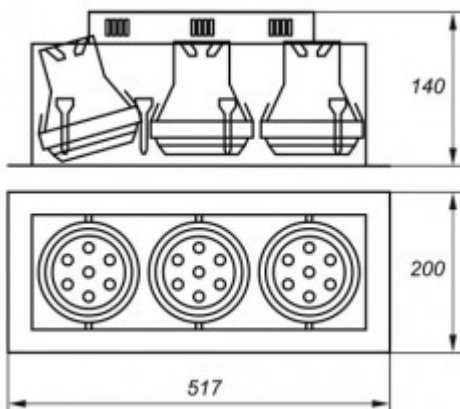

TRZ24-03

Установка

Встраивается в потолки типа «Армстронг» или в подшивные потолки из гипсокартона

Конструкция

Металлический корпус, окрашенный порошковой краской (стандартное исполнение - цвет «серый металлик/черный металлик»). Карданная система регулировки оптического модуля. Блок питания в отдельном выносном блоке.

Оптическая часть

Прозрачные линзы из оптического поликарбоната, угол 15°/30°/45°/60°.

Тех. характеристики

Параметр	Белый	Тёплый
Световой поток (Лм)	2800	2400
Цветовая температура (К)	4000-4500	2800-3200
Мощность (Ватты)	24	