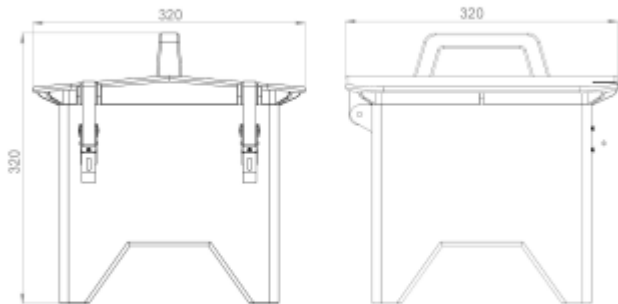

Технические данные

Технические характеристики	
Напряжение на вводе, В.	~380
Распределяемое напряжение, В.	~380/220
Суммарная мощность/ток подключаемых потребителей, кВт/А.	22/32
Степень защиты, IP.	44
Диапазон рабочих температур, °С	-25 + 40°С

Комплектующие			
Наименование	Кол-во	Ед.изм.	Страна производства
Корпус резиновый IP54	1	шт.	Австрия
Вилка СЕЕ 32А 3Р+N+E IP44*	1	шт.	Австрия
Розетка СЕЕ 16А 3Р+N+E IP44*	1	шт.	Австрия
Розетка СЕЕ 16А 2Р+E IP44*	6	шт.	Австрия
Розетка Schuko 16А 2Р+E IP54*	6	шт.	Австрия
Автомат выкл 32А/3П/6кА/С*	1	шт.	Австрия
Автомат выкл 16А/3П/6кА/С*	1	шт.	Австрия
Автомат выкл 16А/1П/6кА/С*	6	шт.	Австрия
Индикатор фаз	1	шт.	Польша
Провод TOPFLEX H05V-K&H07V-K		м.	Испания

*Марка аппаратов защиты и силовых разъемов может быть изменена, на аналогичные по характеристикам по усмотрению производителя или желанию заказчика.

					<i>Contactica</i>						
					<i>Alpenbox 0140001</i>			<i>Лист</i>	<i>Масса</i>	<i>Масштаб</i>	
<i>Изм.</i>	<i>Лист</i>	<i>№ докум.</i>	<i>Подп.</i>	<i>Дата</i>							
<i>Разраб.</i>											
<i>Пров.</i>											
<i>Т. контр.</i>					<i>Alpenbox 0140001</i>			<i>Лист</i>	<i>1</i>	<i>Листов</i>	<i>2</i>
<i>Н. контр.</i>								<i>ООО «МегаГруп»</i>			
<i>Утв.</i>