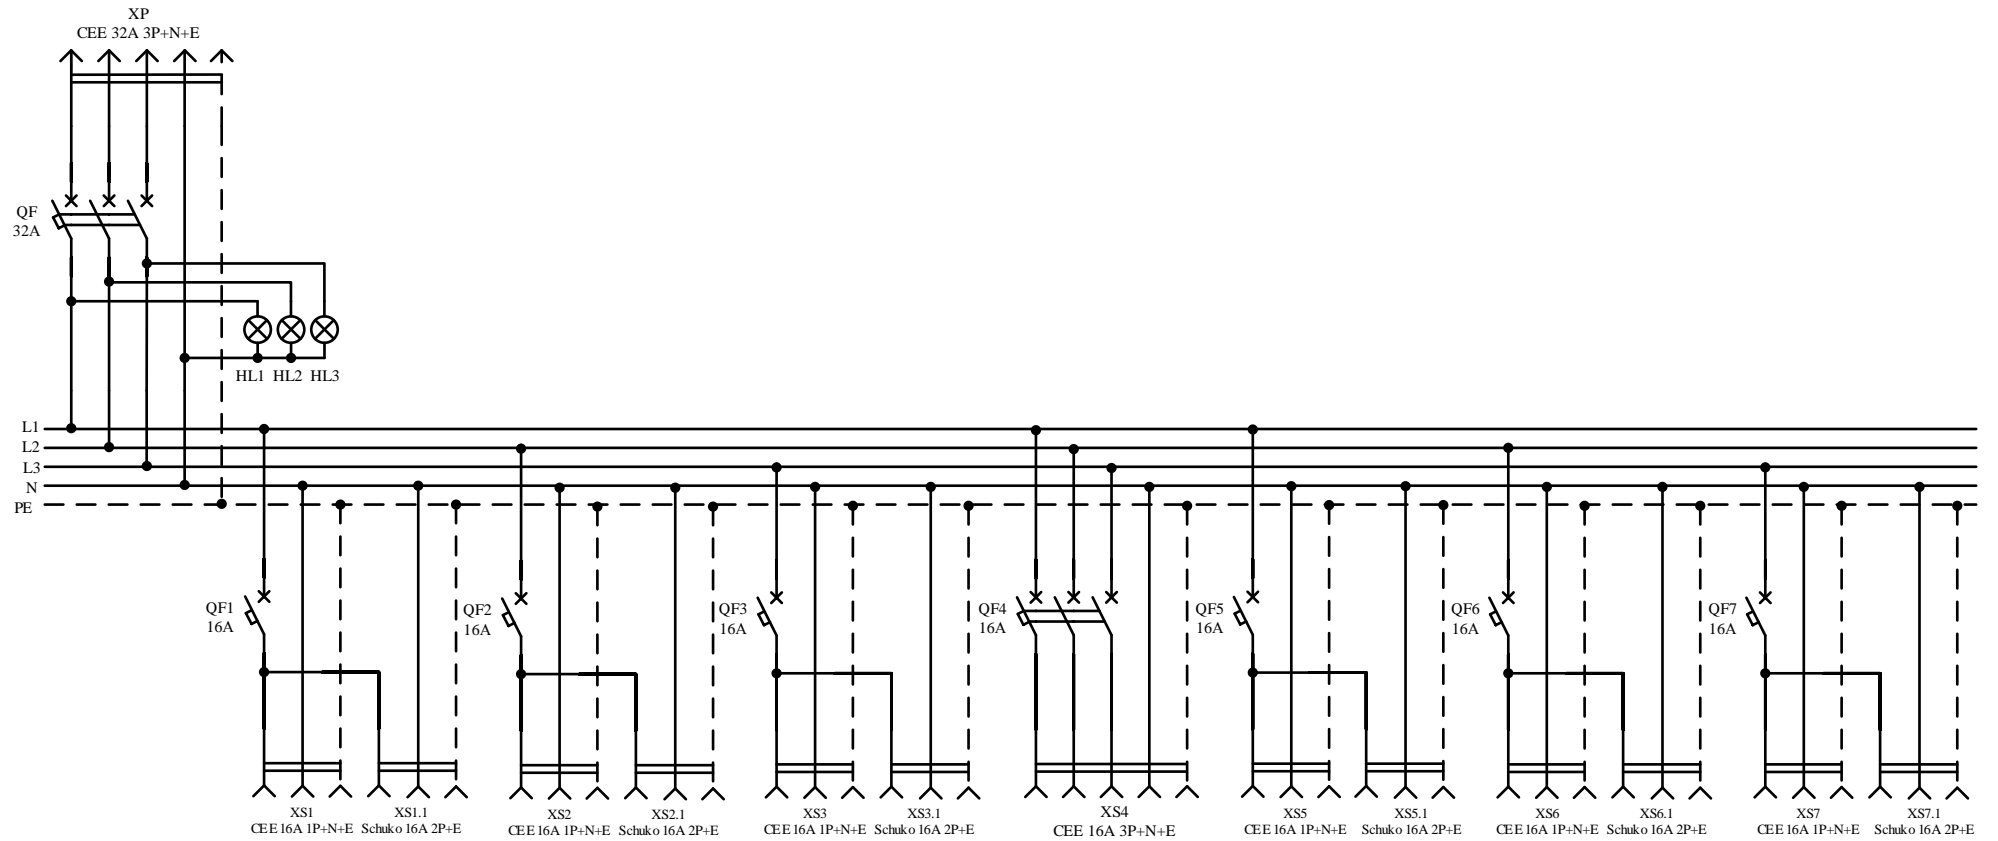

<i>Contactica</i>							
					<i>Alpenbox 0140001</i>							
									Лист	2	Масса	Масштаб
Изм.	Лист	№ докум.	Подп.	Дата	<i>Alpenbox 0140001</i>							
Разраб.												
Пров.												
Т. контр.												
Н. контр.												
Утв.					ООО «МегаГруп»