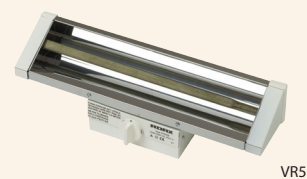

Специальные обогреватели

VR5 – ИК-обогреватели

Инфракрасные обогреватели обеспечивают быстрый зональный обогрев без излишних затрат электроэнергии. VR5 выпускается с тремя типами мощности (500, 750 и 1000 Вт) для стационарного (через клеммную коробку) или стандартного (с помощью кабеля с евровилкой) подключения. Низкотемпературный отражатель VR5, покрытый никелем, эффективно распространяет тепловые лучи, а модели с четырехступенчатым переключателем мощности делают инфракрасное отопление еще более энергоэффективным. VR5 может использоваться на крытых балконах и верандах. Расстояние до ближайшей поверхности - 60 см. Степень защиты - IP 44.

• Со стационарным подключением	• Со ступенчатым переключателем мощности • Со стационарным подключением	• Со ступенчатым переключателем мощности • С кабелем и евровилкой	Мощность, Вт	Длина, мм
VR505	VR505 B	VR505 KB	500	440
VR507	VR507 B	VR507 KB	750	604
VR510	VR510 B	VR510 KB	1000	740

VR5

VPS9

VPS10

VPS9 – простой и надежный

Простой, малогабаритный, надежный обогреватель с низкой температурой поверхности. Комплектуется механическим термостатом, двухполюсным выключателем, защитой от перегрева с автоматическим перезапуском и 1,5 м электрокабелем с евровилкой. IP24.

VPS10 – элегантная безопасность

Идеальный обогреватель для ванной комнаты (IP24, класс защиты II) с электронным термостатом и светодиодной индикацией рабочего состояния. Острые углы защищены пластиковыми накладками, а температура фронтальной поверхности конвектора не превышает 60°C, что делает VPS10 оптимальным вариантом для детских комнат и дошкольных учреждений. VPS10 снабжен двухполюсным выключателем, защитой от перегрева с автоматическим перезапуском и 1,5 м электрокабелем с евровилкой.