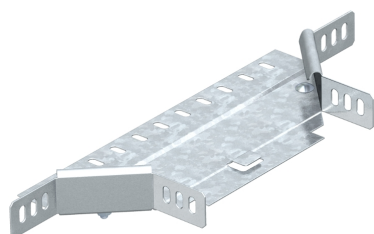

Т-образное/крестовое соединение

Артикул: 6040314
Тип: RAA 305 FS

Соединение для горизонтального и вертикального использования. Для всех типов кабельных лотков, высота боковой стенки которых составляет 35 мм.

Тип	Ширина, мм	Упаковка, шт.	Вес, кг/100 шт.	Арт. №
RAA 305 FS	50	1	31,000	6040314
RAA 310 FS	100	1	30,000	6040322
RAA 320 FS	200	1	35,000	6040349
RAA 330 FS	300	1	50,000	6040357
RAA 305 FT	50	1	33,000	7120060
RAA 310 FT	100	1	33,000	7120117
RAA 315 FT	150	1	37,000	7120140
RAA 320 FT	200	1	38,000	7120214
RAA 330 FT	300	1	55,000	7120311