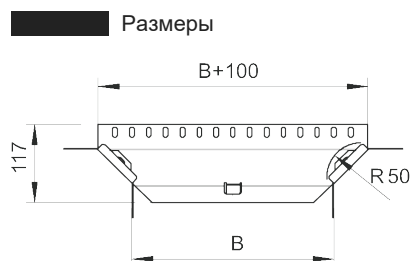

Т-образное/крестовое соединение

Артикул: 6040314
Тип: RAA 305 FS

Соединение для горизонтального и вертикального использования. Для всех типов кабельных лотков, высота боковой стенки которых составляет 35 мм.

Тип	Ширина, мм	Упаковка, шт.	Вес, кг/100 шт.	Арт. №
RAA 305 FS	50	1	31,000	6040314
RAA 310 FS	100	1	30,000	6040322
RAA 320 FS	200	1	35,000	6040349
RAA 330 FS	300	1	50,000	6040357
RAA 305 FT	50	1	33,000	7120060
RAA 310 FT	100	1	33,000	7120117
RAA 315 FT	150	1	37,000	7120140
RAA 320 FT	200	1	38,000	7120214
RAA 330 FT	300	1	55,000	7120311