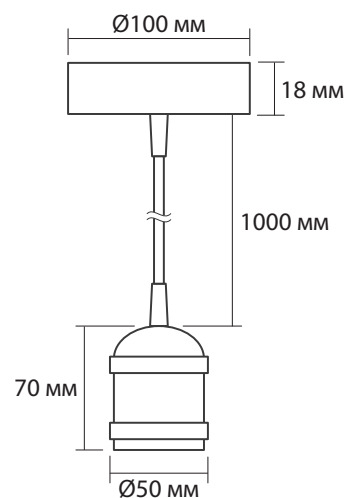

Рекомендуемые лампы:

PLED CLEAR OMNI jazzway, RETRO GOLD jazzway.

Технические характеристики

- Материал крепления и патрона: алюминий
- Цвет крепления и патрона: ANTIQUE BRONZE, ELECTROSILVERING, ROSE GOLD,
- Материал оплетки провода: капроновая нить
- Номинальное напряжение: 230 В / 50 Гц
- Сечение провода: 0,75 мм²
- Цоколь: E27
- Температура эксплуатации: -20...+40 °C
- Срок службы: 7 лет
- Гарантийный срок: 1 год

Код для заказа	Штрих-код	Артикул	Максимальная мощность, Вт	Максимальная нагрузка, кг	Длина провода, м	Упак., шт.
5012127	4895205012127	RETRO патрон с проводом PLC 01 E27 230V/1M ANTIQUE BRONZE	100	2,0	1	1/50
5015951	4895205015951	RETRO патрон с проводом PLC 01 E27 230V/1M ELECTROSILVERING	100	2,0	1	1/50
5015975	4895205015975	RETRO патрон с проводом PLC 01 E27 230V/1M ROSE GOLD	100	2,0	1	1/50