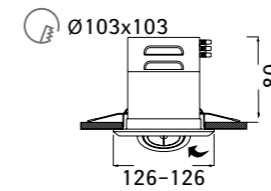

A5941PL-1SI

1 x GU10, 50W
500lm
stainless steel (сталь)