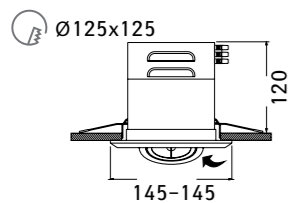

A5930PL-1SI

A5930PL-3SI

1 x G5,3, 50W
1 x 500lm
stainless steel (сталь)

2 x G5,3, 50W
2 x 500lm
stainless steel (сталь)

3 x G5,3, 50W
3 x 500lm
stainless steel (сталь)

230 V

230 V

230 V