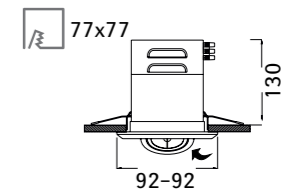

1 x GU10, 50W
500lm
aluminum (алюминий)