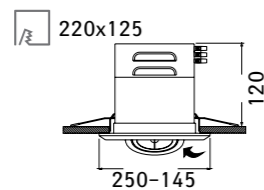

A5930PL-1SI

A5930PL-3SI

1 x G5,3, 50W
1 x 500lm
stainless steel (сталь)

2 x G5,3, 50W
2 x 500lm
stainless steel (сталь)

3 x G5,3, 50W
3 x 500lm
stainless steel (сталь)

230 V

230 V

230 V