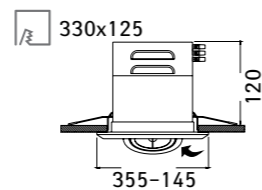

A5930PL-1SI

A5930PL-3SI

1 x G5,3, 50W
1 x 500lm
stainless steel (сталь)

2 x G5,3, 50W
2 x 500lm
stainless steel (сталь)

3 x G5,3, 50W
3 x 500lm
stainless steel (сталь)

230 V

230 V

230 V