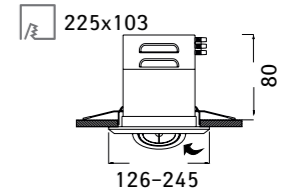

2 x GU10, 50W
500lm
stainless steel (сталь)