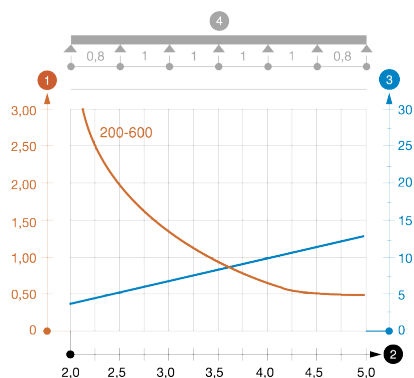

Кабельный лоток LG 110 лестничного типа

Артикул: 6216404
Тип: LG 112 VS 3 FS

Кабельный лоток лестничного типа с перфорированными боковыми стенками высотой 110 мм, с перекладинами из С-профиля.

Размеры

Диаграмма нагрузки

Тип	Ширина, мм	Толщина рейки, мм	Упаковка, м	Вес, кг/100 м	Арт. №
LG 112 VS 3 FS	200	1,5	3	382,000	6216404
LG 113 VS 3 FS	300	1,5	3	406,000	6216407
LG 114 VS 3 FS	400	1,5	3	430,300	6216410
LG 115 VS 3 FS	500	1,5	3	454,300	6216413
LG 116 VS 3 FS	600	1,5	3	478,700	6216416
LG 112 VS 3 FT	200	1,5	3	405,000	6216423
LG 113 VS 3 FT	300	1,5	3	430,700	6216426
LG 114 VS 3 FT	400	1,5	3	456,700	6216429
LG 115 VS 3 FT	500	1,5	3	482,300	6216432
LG 116 VS 3 FT	600	1,5	3	508,300	6216435
LG 112 VS 6 FS	200	1,5	6	382,000	6216442
LG 113 VS 6 FS	300	1,5	6	406,200	6216445
LG 114 VS 6 FS	400	1,5	6	430,300	6216448
LG 115 VS 6 FS	500	1,5	6	454,500	6216451
LG 116 VS 6 FS	600	1,5	6	478,700	6216454
LG 112 VS 6 FT	200	1,5	6	405,000	6216465
LG 113 VS 6 FT	300	1,5	6	430,800	6216468
LG 114 VS 6 FT	400	1,5	6	456,700	6216471
LG 114.5 VS 6 FT	450	1,5	6	469,700	6216473
LG 115 VS 6 FT	500	1,5	6	482,500	6216474
LG 116 VS 6 FT	600	1,5	6	508,300	6216477