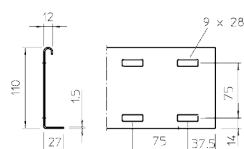

Кабельный лоток LG 110 лестничного типа

Артикул: 6216404
Тип: LG 112 VS 3 FS

Кабельный лоток лестничного типа с перфорированными боковыми стенками высотой 110 мм, с перекладинами из С-профиля.

Размеры

Диаграмма нагрузки

Тип	Ширина, мм	Толщина рейки, мм	Упаковка, м	Вес, кг/100 м	Арт. №
LG 112 VS 3 FS	200	1,5	3	382,000	6216404
LG 113 VS 3 FS	300	1,5	3	406,000	6216407
LG 114 VS 3 FS	400	1,5	3	430,300	6216410
LG 115 VS 3 FS	500	1,5	3	454,300	6216413
LG 116 VS 3 FS	600	1,5	3	478,700	6216416
LG 112 VS 3 FT	200	1,5	3	405,000	6216423
LG 113 VS 3 FT	300	1,5	3	430,700	6216426
LG 114 VS 3 FT	400	1,5	3	456,700	6216429
LG 115 VS 3 FT	500	1,5	3	482,300	6216432
LG 116 VS 3 FT	600	1,5	3	508,300	6216435
LG 112 VS 6 FS	200	1,5	6	382,000	6216442
LG 113 VS 6 FS	300	1,5	6	406,200	6216445
LG 114 VS 6 FS	400	1,5	6	430,300	6216448
LG 115 VS 6 FS	500	1,5	6	454,500	6216451
LG 116 VS 6 FS	600	1,5	6	478,700	6216454
LG 112 VS 6 FT	200	1,5	6	405,000	6216465
LG 113 VS 6 FT	300	1,5	6	430,800	6216468
LG 114 VS 6 FT	400	1,5	6	456,700	6216471
LG 114.5 VS 6 FT	450	1,5	6	469,700	6216473
LG 115 VS 6 FT	500	1,5	6	482,500	6216474
LG 116 VS 6 FT	600	1,5	6	508,300	6216477