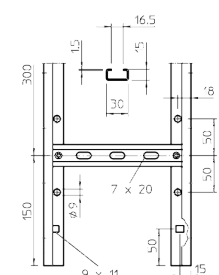

Кабельный лоток LG 110 лестничного типа

Артикул: 6216404
Тип: LG 112 VS 3 FS

Кабельный лоток лестничного типа с перфорированными боковыми стенками высотой 110 мм, с перекладинами из С-профиля.

Размеры

Диаграмма нагрузки

Тип	Ширина, мм	Толщина рейки, мм	Упаковка, м	Вес, кг/100 м	Арт. №
LG 112 VS 3 FS	200	1,5	3	382,000	6216404
LG 113 VS 3 FS	300	1,5	3	406,000	6216407
LG 114 VS 3 FS	400	1,5	3	430,300	6216410
LG 115 VS 3 FS	500	1,5	3	454,300	6216413
LG 116 VS 3 FS	600	1,5	3	478,700	6216416
LG 112 VS 3 FT	200	1,5	3	405,000	6216423
LG 113 VS 3 FT	300	1,5	3	430,700	6216426
LG 114 VS 3 FT	400	1,5	3	456,700	6216429
LG 115 VS 3 FT	500	1,5	3	482,300	6216432
LG 116 VS 3 FT	600	1,5	3	508,300	6216435
LG 112 VS 6 FS	200	1,5	6	382,000	6216442
LG 113 VS 6 FS	300	1,5	6	406,200	6216445
LG 114 VS 6 FS	400	1,5	6	430,300	6216448
LG 115 VS 6 FS	500	1,5	6	454,500	6216451
LG 116 VS 6 FS	600	1,5	6	478,700	6216454
LG 112 VS 6 FT	200	1,5	6	405,000	6216465
LG 113 VS 6 FT	300	1,5	6	430,800	6216468
LG 114 VS 6 FT	400	1,5	6	456,700	6216471
LG 114.5 VS 6 FT	450	1,5	6	469,700	6216473
LG 115 VS 6 FT	500	1,5	6	482,500	6216474
LG 116 VS 6 FT	600	1,5	6	508,300	6216477