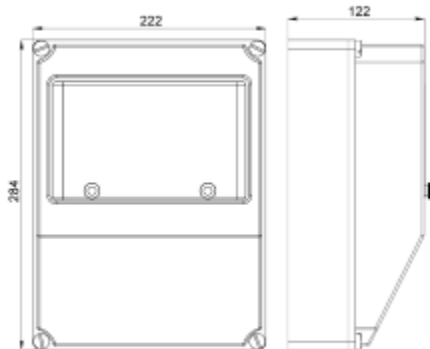

Технические данные

Технические характеристики

Напряжение на вводе, В.	~380
Распределяемое напряжение, В.	~220
Суммарная мощность/ток подключаемых потребителей, кВт/А.	25/40
Степень защиты, IP.	54
Диапазон рабочих температур, °C	-25 + 40°C

Комплектующие

Наименование	Кол-во	Ед.изм.	Страна производства
Корпус пластиковый IP67	1	шт.	Испания
Розетка Schuko 16A 2P+E IP54*	4	шт.	Австрия
Сальник M25	1	шт.	Германия
УЗО 40/4/003*	1	шт.	Австрия
Автомат выкл 16A/1П/6кА/С*	4	шт.	Австрия
Провод TOPFLEX H05V-K&H07V-K		м.	Испания

*Марка автоматических выключателей и силовых разъемов может быть изменена, на аналогичные по характеристикам по усмотрению производителя или желанию заказчика.

					<i>Contactica</i>						
					<i>Alpenbox 0010003</i>			<i>Лист</i>	<i>Масса</i>	<i>Масштаб</i>	
<i>Изм.</i>	<i>Лист</i>	<i>№ докум.</i>	<i>Подп.</i>	<i>Дата</i>							
<i>Разраб.</i>											
<i>Пров.</i>											
<i>Т. контр.</i>					<i>Alpenbox 0010003</i>			<i>Лист</i>	<i>1</i>	<i>Листов</i>	<i>2</i>
<i>Н. контр.</i>								<i>ООО «МегаГруп»</i>			
<i>Утв.</i>