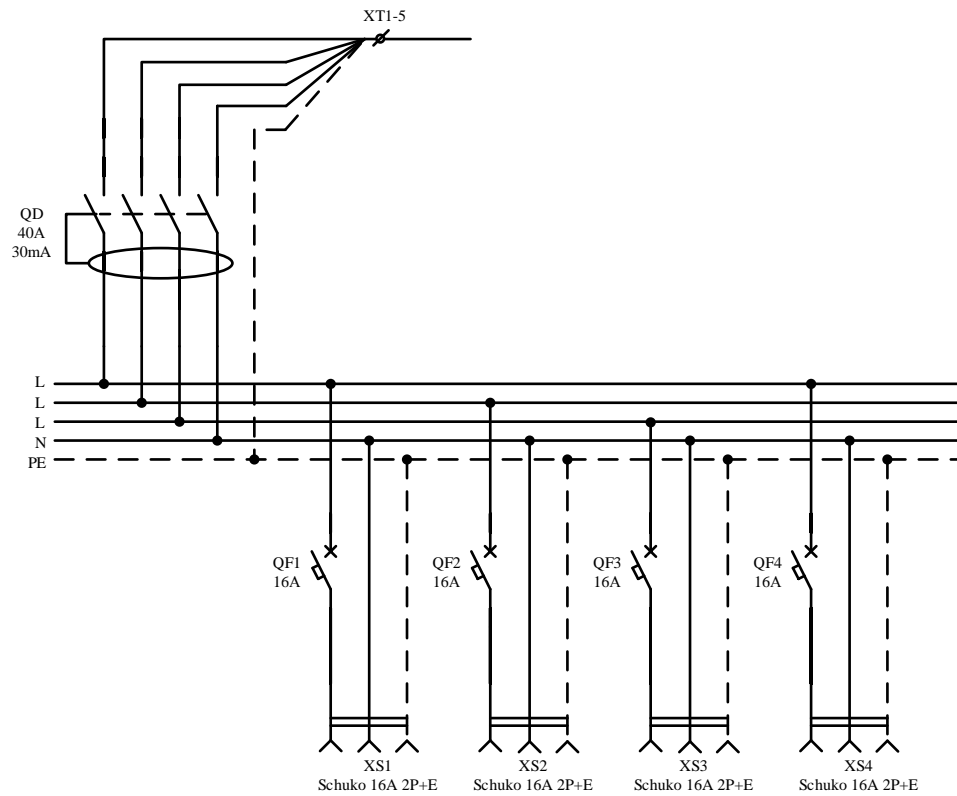

<i>Contactica</i>			
						<i>Лист</i>	<i>Масса</i>	<i>Масштаб</i>
<i>Изм.</i>	<i>Лист</i>	<i>№ докум.</i>	<i>Подп.</i>	<i>Дата</i>	<i>Alpenbox 0010003</i>			
<i>Разраб.</i>								
<i>Пров.</i>								
<i>Т. контр.</i>								
					<i>Лист 2</i>		<i>Листов 2</i>	
<i>Н. контр.</i>					<i>Alpenbox 0010003</i>			
<i>Утв.</i>								
					<i>ООО «МегаГруп»</i>