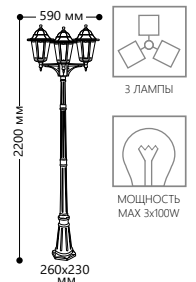

Артикул		
черный 11080	белый 11079	ч.золото 11208

С актуальным ассортиментом вы сможете ознакомиться на сайте www.feron.ru или у персонального менеджера.