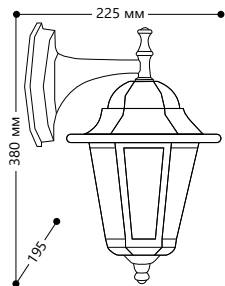

## «КЛАССИКА» 6 граней, большие

Материал корпуса - алюминий.  
Материал рассеивателя - стекло.

НАПРЯЖЕНИЕ  
230/50Hz

СТЕПЕНЬ  
ЗАЩИТЫ IP44

МОЩНОСТЬ  
МАХ 100W

ПАТРОН  
E27

1 - КЛАСС  
ЗАЩИТЫ

ЧЕРНОЕ  
ЗОЛОТО

БЕЛЫЙ

ЧЕРНЫЙ

6201

Артикул		
черный 11064	белый 11063	ч.золото 11135

6202

Артикул		
черный 11066	белый 11065	ч.золото 11137

6203

Артикул		
черный 11068	белый 11067	ч.золото 11139