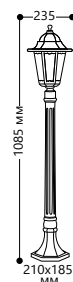

## «КЛАССИКА» 6 граней, большие

Материал корпуса - алюминий.  
Материал рассеивателя - стекло.

НАПРЯЖЕНИЕ  
230/50Hz

СТЕПЕНЬ  
ЗАЩИТЫ IP44

МОЩНОСТЬ  
МАХ 100W

ПАТРОН  
E27

1 - КЛАСС  
ЗАЩИТЫ

ЧЕРНОЕ  
ЗОЛОТО

БЕЛЫЙ

ЧЕРНЫЙ

6201

Артикул		
черный 11064	белый 11063	ч.золото 11135

6202

Артикул		
черный 11066	белый 11065	ч.золото 11137

6203

Артикул		
черный 11068	белый 11067	ч.золото 11139

6204

Артикул		
черный 11070	белый 11069	ч.золото 11141

6206

Артикул	
черный 11539	белый 11540

6205

Артикул		
черный 11072	белый 11071	ч.золото 11143

6210

Артикул		
черный 11076	белый 11075	ч.золото 11192