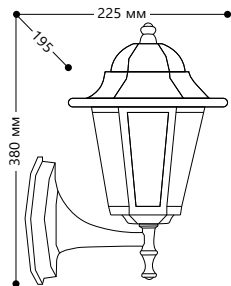

БЫТОВОЕ ОСВЕЩЕНИЕ | Садово-парковые светильники

«КЛАССИКА» 6 граней, большие

Материал корпуса - алюминий.
Материал рассеивателя - стекло.

НАПРЯЖЕНИЕ
230/50Hz

СТЕПЕНЬ
ЗАЩИТЫ IP44

МОЩНОСТЬ
МАХ 100W

ПАТРОН
E27

1 - КЛАСС
ЗАЩИТЫ

ЧЕРНОЕ
ЗОЛОТО

БЕЛЫЙ

ЧЕРНЫЙ

6201

Артикул		
черный 11064	белый 11063	ч.золото 11135

6202