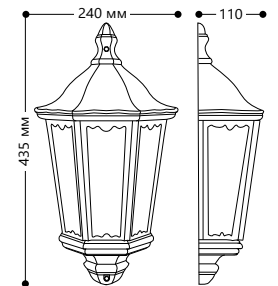

Артикул	
черный 11539	белый 11540

6205