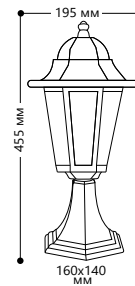

Артикул		
черный 11070	белый 11069	ч.золото 11141

6206