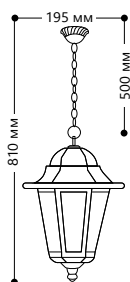

## «КЛАССИКА» 6 граней, большие

Материал корпуса - алюминий.  
Материал рассеивателя - стекло.

НАПРЯЖЕНИЕ  
230/50Hz

СТЕПЕНЬ  
ЗАЩИТЫ IP44

МОЩНОСТЬ  
МАХ 100W

ПАТРОН  
E27

1 - КЛАСС  
ЗАЩИТЫ

ЧЕРНОЕ  
ЗОЛОТО

БЕЛЫЙ

ЧЕРНЫЙ

6201

Артикул		
черный 11064	белый 11063	ч.золото 11135

6202

Артикул		
черный 11066	белый 11065	ч.золото 11137

6203

Артикул		
черный 11068	белый 11067	ч.золото 11139

6204

Артикул		
черный 11070	белый 11069	ч.золото 11141

6206

Артикул	
черный 11539	белый 11540

6205

Артикул		
черный 11072	белый 11071	ч.золото 11143

6210

Артикул		
черный 11076	белый 11075	ч.золото 11192