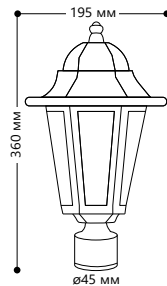

Артикул		
черный 11068	белый 11067	ч.золото 11139

6204