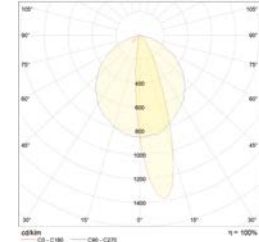

DOMINO LED 80 D60x15 4000K

Аксессуар	Код
Комплект крепления на опорную поверхность DOMINO (2 скобы)	2232000010
Комплект подвеса DOMINO (2 скобы, 2 троса)	2232000020
Торцевой элемент DOMINO (1 шт.)	2232000030
L-соединение DOMINO (без электрического коннектора)	2232000040
T-соединение DOMINO (без электрического коннектора)	2232000050
X-соединение DOMINO (без электрического коннектора)	2232000060

Аксессуар	Код
L-соединение DOMINO (MF)	2232000070
L-соединение DOMINO (FM)	2232000080
T-соединение DOMINO (FMF)	2232000090
T-соединение DOMINO (FMM)	2232000100
T-соединение DOMINO (MFF)	2232000110
T-соединение DOMINO (MFM)	2232000120
X-соединение DOMINO (FMFM)	2232000130

Наименование	Световой поток, лм	Мощность, Вт	лм/Вт	Масса, кг	Код заказа	K_M
DOMINO LED 40 D120 4000K	4900	38	129	4,0	1232000090	≥ 0,95
DOMINO LED 40 D60 4000K	4900	38	129	4,0	1232000050	≥ 0,95
DOMINO LED 40 D60/15 4000K	4900	38	129	4,0	1232000130	≥ 0,95
DOMINO LED 40 D90 4000K	4900	38	129	3,7	1232000010	≥ 0,95
DOMINO LED 80 D120 4000K	9200	75	123	4,0	1232000110	≥ 0,95
DOMINO LED 80 D60 4000K	9200	75	123	4,0	1232000070	≥ 0,95
DOMINO LED 80 D60/15 4000K	9200	75	123	4,0	1232000150	≥ 0,95
DOMINO LED 80 D90 4000K	9200	75	123	3,7	1232000030	≥ 0,95
DOMINO LED 2x40 D120 4000K	9800	75	131	7,0	1232000100	≥ 0,95
DOMINO LED 2x40 D60 4000K	9800	75	131	7,0	1232000060	≥ 0,95
DOMINO LED 2x40 D60/15 4000K	9800	75	131	7,0	1232000140	≥ 0,95
DOMINO LED 2x40 D90 4000K	9800	75	131	7,5	1232000020	≥ 0,95
DOMINO LED 2x80 D120 4000K	18000	155	116	7,0	1232000120	≥ 0,95
DOMINO LED 2x80 D60 4000K	18000	155	116	7,0	1232000080	≥ 0,95
DOMINO LED 2x80 D60/15 4000K	18000	155	116	7,0	1232000160	≥ 0,95
DOMINO LED 2x80 D90 4000K	18000	155	116	7,5	1232000040	≥ 0,95