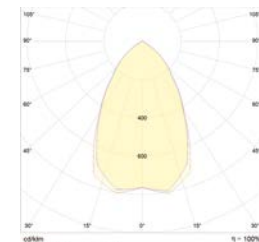

DOMINO LED 80 D60 4000K