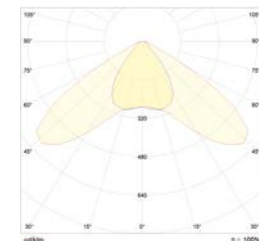

DOMINO LED 80 D120 4000K