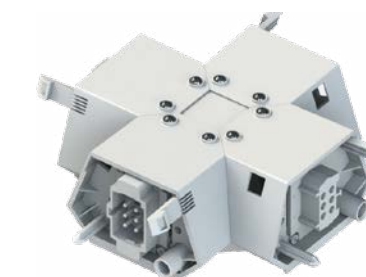

Торцевой элемент

L-соединение DOMINO MF

T-соединение DOMINO FMF

X-соединение DOMINO FMFM

NEW

**О продукте**

Светодиодная магистральная система в компактном стальном корпусе, отличающаяся удобным монтажом. Возможно создание протяженных световых линий и различной геометрии осветительной установки благодаря L-, T-, X- элементам, выполняющим функцию как механического, так и электрического соединения. Наличие версий с различными типами светораспределения делает прибор идеальным решением задачи проектирования осветительных систем для крупноформатного и среднеформатного ритейла.

**Установка**

Крепление на опорную поверхность или на тросовых подвесах. Минимально необходимое число креплений/подвесов при установке в линию - 1 комплект на 1 светильник длиной 1,5 метра или 2 комплекта на 1 светильник длиной 3 метра. Стыковка светильников в линию осуществляется благодаря электрическим разъемам по торцам светильника без использования дополнительных инструментов.

**Комплект поставки**

Светильник поставляется без подвесов, торцевых крышек и соединительных элементов. Комплекты крепления для установки на опорную поверхность/на подвес, торцевые крышки и соединительные элементы заказываются отдельно.

**Конструкция**

Корпус из листовой стали, покрытый белой порошковой краской. В корпусе установлен источник питания.

**Оптическая часть**

Линза из PC. Тип светодиодов: SMD. Доступны четыре типа КСС: глубокая (тип Г) – D60 косинусная (тип Д) – D90 полуширокая (тип Л) – D120 асимметричная – D60/15.