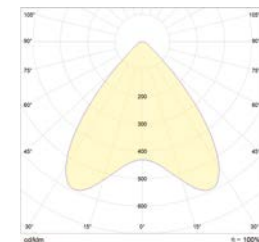

DOMINO LED 80 D90 4000K