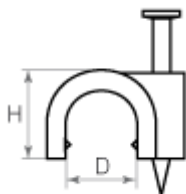

# Скобы пластиковые с гвоздем для круглых кабелей и проводов

Тип: СПК

- Предназначены для монтажа круглых кабелей и проводов на деревянных поверхностях и гипсокартоне
- Материал гвоздя: закаленная сталь
- Материал скобы: полиэтилен
- Цвет: белый

Наименование, цвет	Размеры (мм)			в упаковке (шт)	мин. норма отпуска	ед. стоим.
	D	H	гвоздь			
СПК 4 Fortisflex	4.0	5.3	1.7x14	50	1	упак
СПК 5 Fortisflex	5.0	6.0	1.7x14	50	1	упак
СПК 6 Fortisflex	6.0	8.0	1.8x16	50	1	упак
СПК 7 Fortisflex	7.0	8.7	1.8x18	50	1	упак
СПК 8 Fortisflex	8.0	9.5	1.9x19	40	1	упак
СПК 9 Fortisflex	9.0	11.0	2.0x22	30	1	упак
СПК 10 Fortisflex	10.0	12.0	2.1x23	25	1	упак
СПК 12 Fortisflex	12.0	13.5	2.2x25	20	1	упак
СПК 14 Fortisflex	14.0	16.0	2.2x25	15	1	упак