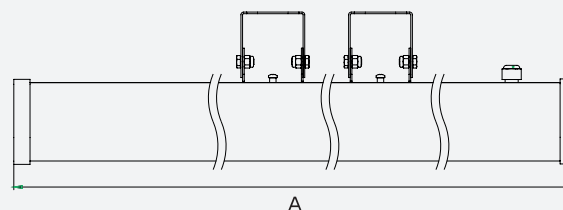

LIRA

Пылевлагозащищенный LED светильник IP54 из алюминиевого профиля

Светильник LIRA с корпусом из алюминиевого профиля предназначен для общего освещения рабочих помещений с повышенным содержанием пыли и влаги: складов, производственных цехов, парковок и других промышленно-хозяйственных объектов.

Виды монтажа: подвесной, накладной.

Базовый цвет: серый, серебристый.

Отсканируйте QR-код, чтобы получить больше информации.

Наименование	LIRA-38	LIRA-55	LIRA-76
Размер (АxВxН), мм	1230x87x80	1230x87x80	2420x87x80
Мощность, Вт	38	55	76
Световой поток с прозрачным рассеивателем, лм	5000	7200	10000
Световой поток с опаловым рассеивателем, лм	4100	5300	8200
Энергоэффективность, лм/Вт	> 135 / > 110	> 130 / > 100	> 135 / > 110
Коэффициент мощности		> 0,95	
Коэффициент пульсации, %		< 1	
Цветовая температура, К		3000 4000 5000 6500	
Индекс цветопередачи, CRI		> 80	
Степень защиты, IP по ГОСТ 14254-2015		IP54	