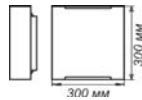

## “Морокко” 250, 300, 400, 500, 300/2

**LED**

Ø 250

1\*E 27, max 60 w

1 шт., 5 шт.

Клипсы: золото  
хром

Стекло: мат, глянец

Ø 300