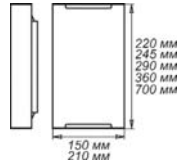

## “Морокко” 250, 300, 400, 500, 300/2

**LED**

Ø 250

1\*E 27, max 60 w

1 шт., 5 шт.

Клипсы: золото  
хром

Стекло: мат, глянец

Ø 300

1 шт., 5 шт.

Клипсы: золото  
хром

Стекло: мат, глянец

220x150 мм,  
245x210 мм,  
360x150 мм,  
290x210 мм,  
700x150 мм,  
1\*E 27, 2\*E 27,  
3\*E 27, 4\*E 27  
max 60 w

1 шт., 5 шт.

Крепление стекла:  
хром

Стекло: мат, глянец

300x300 мм

1\*E 27, 2\*E 27,  
max 60 w

1 шт., 5 шт.

Крепление стекла:  
хром

Стекло: мат, глянец

Ø 360, 460

1\*E 27  
max 60 w