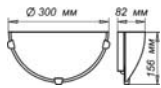

LED

Ø 250

1*E 27, max 60 w

1 шт., 5 шт.

Клипсы: золото
хром

Стекло: мат, глянец

Ø 300

1*E 27, max 60 w
2*E 27, max 60 w

Модуль LED 9 w
1 шт., 5 шт.

Клипсы: золото
хром

Стекло: мат, глянец

Ø 400

2*E 27, max 60 w
3*E 27, max 60 w

1 шт.

Клипсы: золото
хром

Стекло: мат, глянец

Ø 500

3*E 27, max 60 w

1 шт.

Клипсы: золото
хром

Стекло: мат, глянец

Ø 300/2

1*E 27, max 60 w

1 шт., 5 шт.

Клипсы: золото
хром

Стекло: мат, глянец

220x150 мм,
245x210 мм,
360x150 мм,
290x210 мм,
700x150 мм,
1*E 27, 2*E 27,
3*E 27, 4*E 27
max 60 w

1 шт., 5 шт.

Крепление стекла:
хром

Стекло: мат, глянец