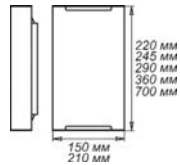

LED

Ø 250

1*E 27, max 60 w

1 шт., 5 шт.

Клипсы: золото
хром

Стекло: мат, глянец

Ø 300

1*E 27, max 60 w
2*E 27, max 60 w

Модуль LED 9 w
1 шт., 5 шт.

Клипсы: золото
хром

Стекло: мат, глянец

Ø 400

2*E 27, max 60 w
3*E 27, max 60 w

1 шт.

Клипсы: золото
хром

Стекло: мат, глянец

Ø 500

3*E 27, max 60 w

1 шт.

Клипсы: золото
хром

Стекло: мат, глянец

Ø 300/2

1*E 27, max 60 w

1 шт., 5 шт.

Клипсы: золото
хром

Стекло: мат, глянец

220x150 мм,
245x210 мм,
360x150 мм,
290x210 мм,
700x150 мм,
1*E 27, 2*E 27,
3*E 27, 4*E 27
max 60 w

1 шт., 5 шт.

Крепление стекла:
хром

Стекло: мат, глянец