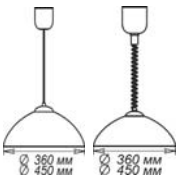

# 1.1.1. Светильники настенно-потолочные декоративные с тонким стеклом.

Возможно изготовление различных дизайнов тонкого стекла по индивидуальным заказам.

## “Морокко” 250, 300, 400, 500, 300/2

**LED**

Ø 250

1\*E 27, max 60 w

1 шт., 5 шт.

Клипсы: золото  
хром

Стекло: мат, глянец

Ø 300