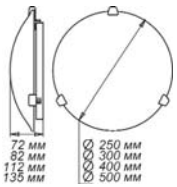

LED

Ø 250

1*E 27, max 60 w

1 шт., 5 шт.

Клипсы: золото
хром

Стекло: мат, глянец

Ø 300

1*E 27, max 60 w
2*E 27, max 60 w

Модуль LED 9 w
1 шт., 5 шт.

Клипсы: золото
хром

Стекло: мат, глянец

Ø 400

2*E 27, max 60 w
3*E 27, max 60 w

1 шт.

Клипсы: золото
хром

Стекло: мат, глянец

Ø 500

3*E 27, max 60 w

1 шт.

Клипсы: золото
хром

Стекло: мат, глянец

Ø 300/2

1*E 27, max 60 w

1 шт., 5 шт.

Клипсы: золото
хром

Стекло: мат, глянец

220x150 мм,
245x210 мм,
360x150 мм,
290x210 мм,
700x150 мм,
1*E 27, 2*E 27,
3*E 27, 4*E 27
max 60 w

1 шт., 5 шт.

Крепление стекла:
хром

Стекло: мат, глянец