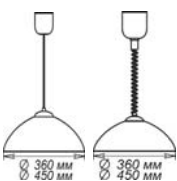

LED

Ø 250

1*E 27, max 60 w

1 шт., 5 шт.

Клипсы: золото
хром

Стекло: мат, глянец

Ø 300

1*E 27, max 60 w
2*E 27, max 60 w

Модуль LED 9 w
1 шт., 5 шт.

Клипсы: золото
хром

Стекло: мат, глянец

Ø 400

2*E 27, max 60 w
3*E 27, max 60 w

1 шт.

Клипсы: золото
хром

Стекло: мат, глянец

Ø 500

3*E 27, max 60 w

1 шт.

Клипсы: золото
хром

Стекло: мат, глянец

Ø 300/2

1*E 27, max 60 w

1 шт., 5 шт.

Клипсы: золото
хром

Стекло: мат, глянец

220x150 мм,
245x210 мм,
360x150 мм,
290x210 мм,
700x150 мм,
1*E 27, 2*E 27,
3*E 27, 4*E 27
max 60 w

1 шт., 5 шт.

Крепление стекла:
хром

Стекло: мат, глянец