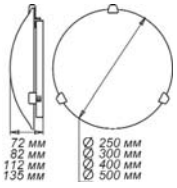

## “Морокко” 250, 300, 400, 500, 300/2

**LED**

Ø 250

1\*E 27, max 60 w

1 шт., 5 шт.

Клипсы: золото  
хром

Стекло: мат, глянец

Ø 300

Стекло: мат, глянец

Ø 500

3\*E 27, max 60 w

1 шт.

Клипсы: золото  
хром

Стекло: мат, глянец

Ø 300/2

1\*E 27, max 60 w

1 шт., 5 шт.

Клипсы: золото  
хром

Стекло: мат, глянец

220x150 мм,  
245x210 мм,  
360x150 мм,  
290x210 мм,  
700x150 мм,  
1\*E 27, 2\*E 27,  
3\*E 27, 4\*E 27  
max 60 w

1 шт., 5 шт.

Крепление стекла:  
хром