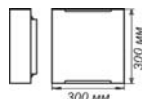

LED

Ø 250

1*E 27, max 60 w

1 шт., 5 шт.

Клипсы: золото
хром

Стекло: мат, глянец

Ø 300

1*E 27, max 60 w
2*E 27, max 60 w

Модуль LED 9 w
1 шт., 5 шт.

Клипсы: золото
хром

Стекло: мат, глянец

Ø 400

2*E 27, max 60 w
3*E 27, max 60 w

1 шт.

Клипсы: золото
хром

Стекло: мат, глянец

Ø 500

3*E 27, max 60 w

1 шт.

Клипсы: золото
хром

Стекло: мат, глянец

Ø 300/2

1*E 27, max 60 w

1 шт., 5 шт.

Клипсы: золото
хром

Стекло: мат, глянец

220x150 мм,
245x210 мм,
360x150 мм,
290x210 мм,
700x150 мм,
1*E 27, 2*E 27,
3*E 27, 4*E 27
max 60 w

1 шт., 5 шт.

Крепление стекла:
хром

Стекло: мат, глянец